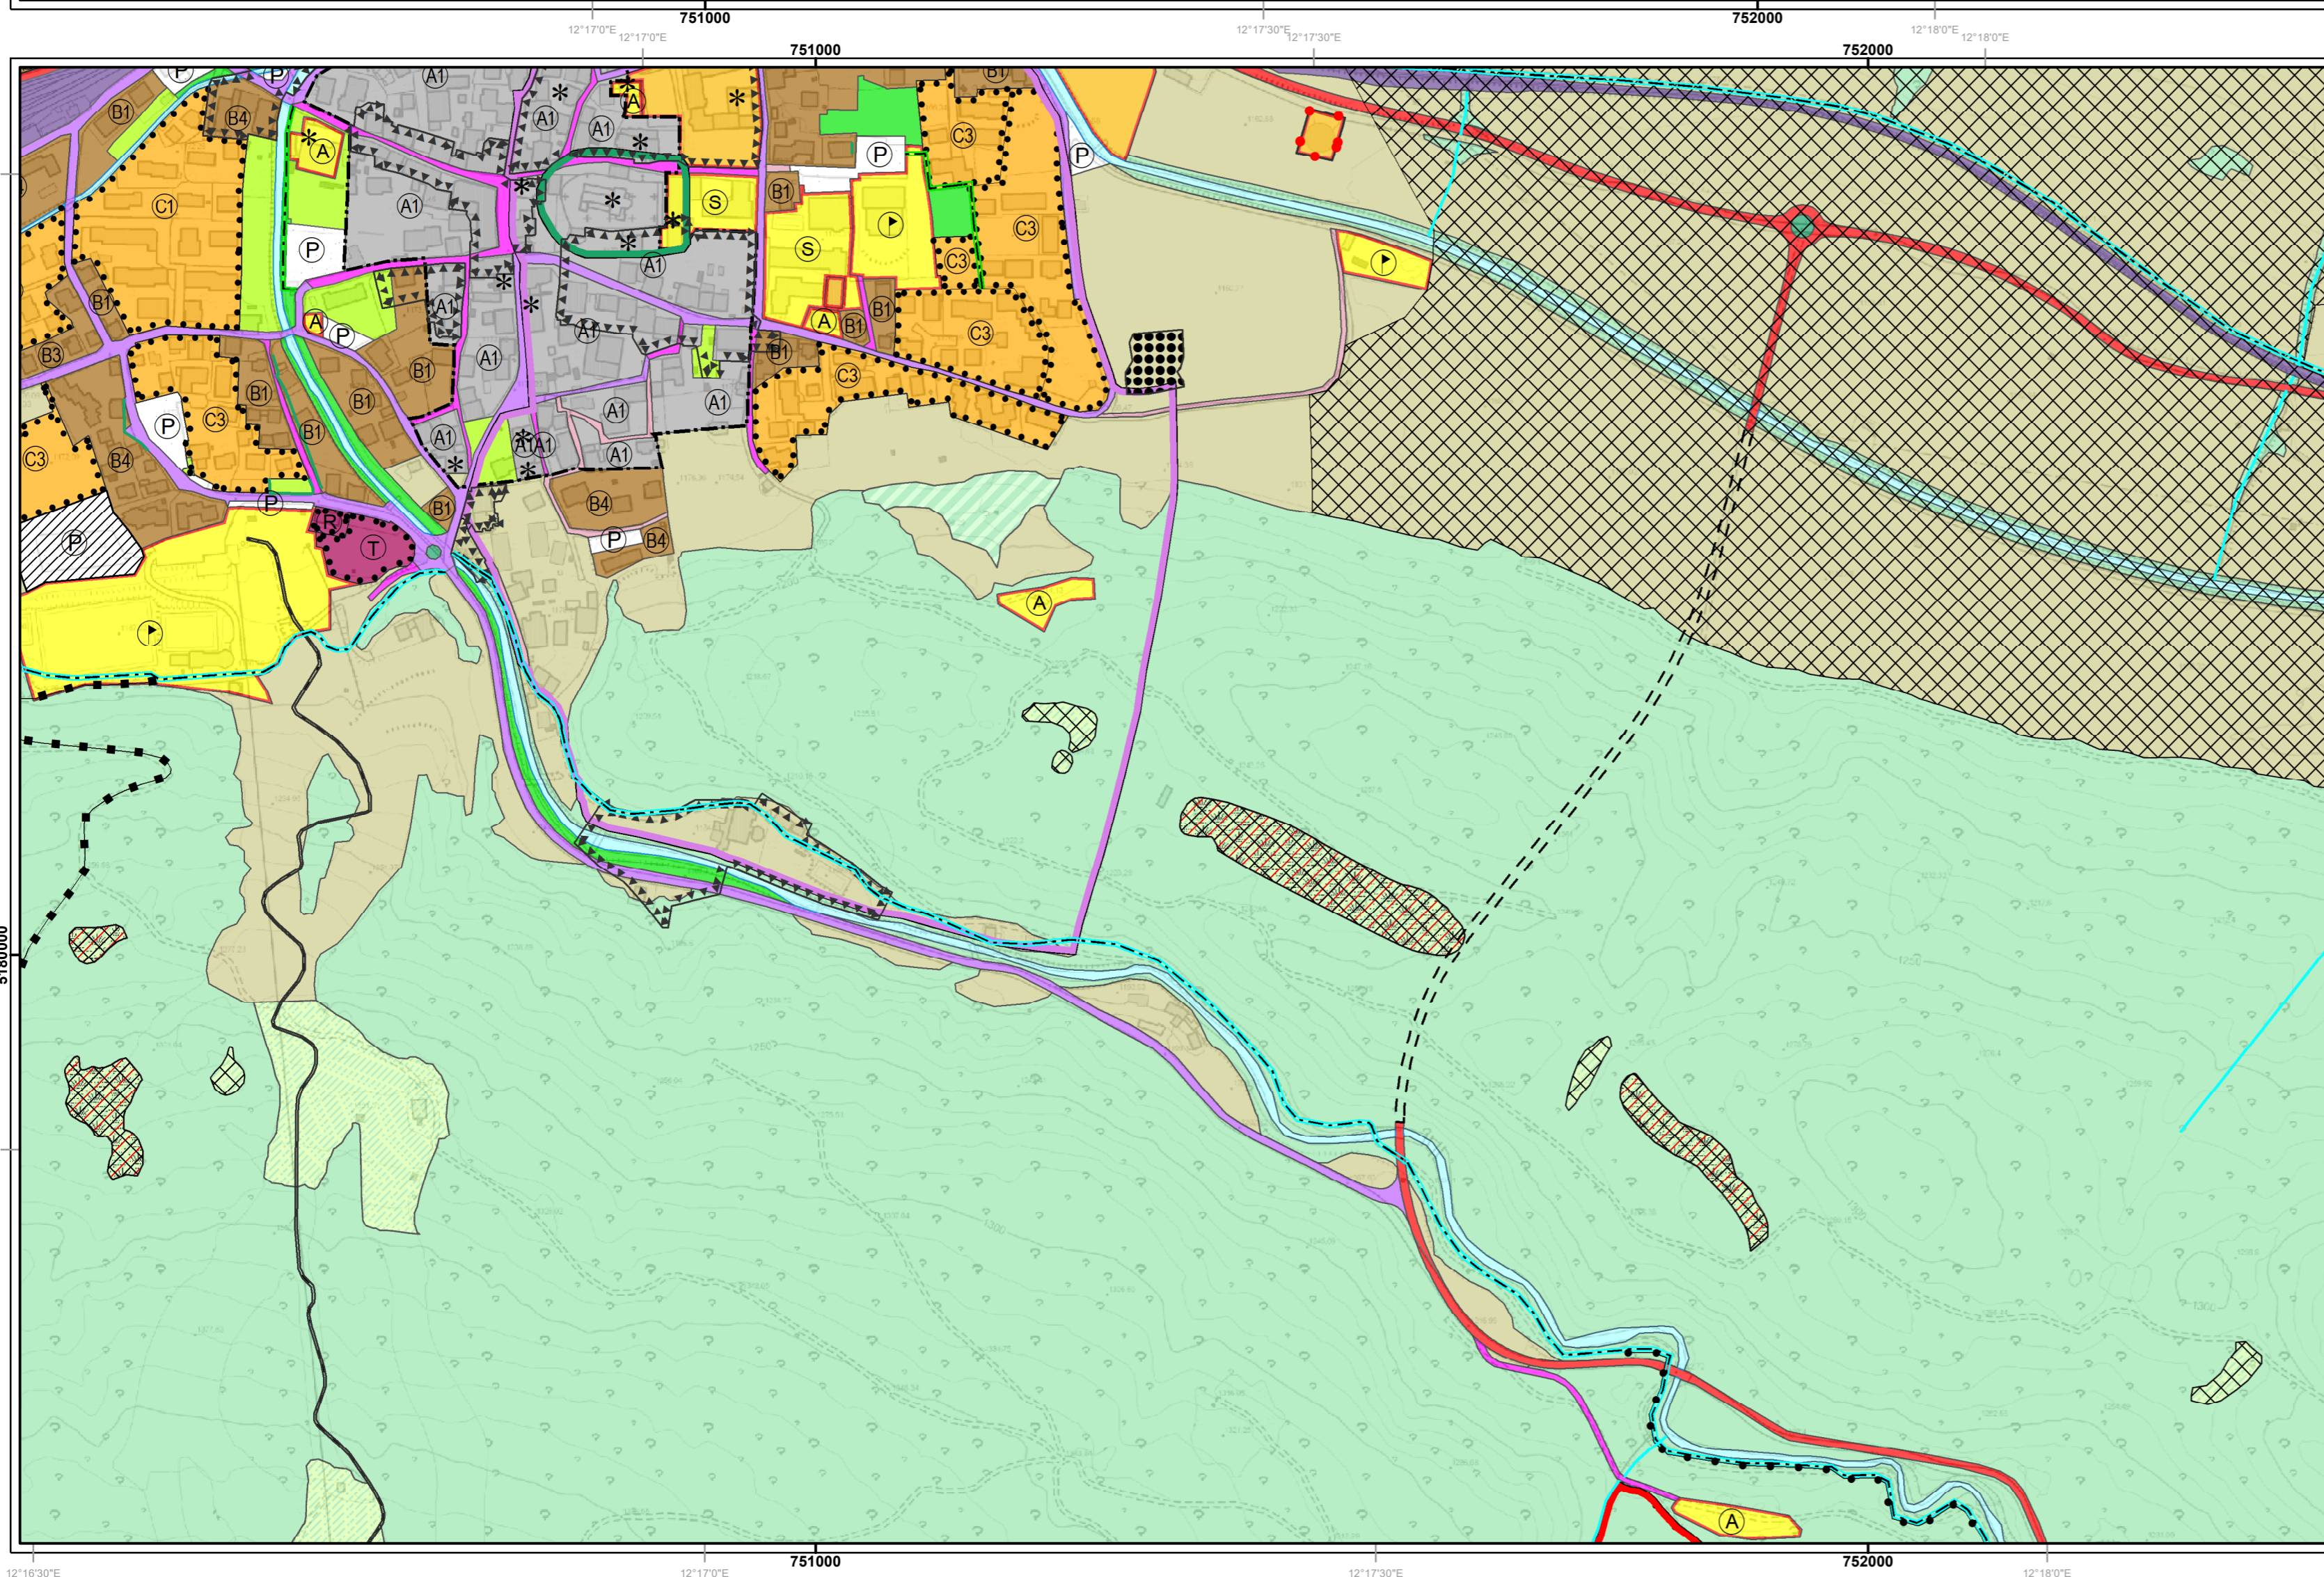

Bestand - Esistente

Änderung - Modifica

AUTONOME PROVINZ BOZEN - SÜDTIROL  PROVINCIA AUTONOMA DI BOLZANO - ALTO ADIGE
Abteilung Natur, Landschaft und Raumentwicklung Ripartizione Natura, paesaggio e sviluppo del territorio

Bauleitplan
Piano Urbanistico Comunale

Flächenwidmungsplan
Piano di zonizzazione

Planungsgebiet / Ambito del Piano
Innichen
S.Candido

BLATTSCHNITT / QUADRO DI UNIONE

MAßSTAB / SCALA = 1 : 5.000