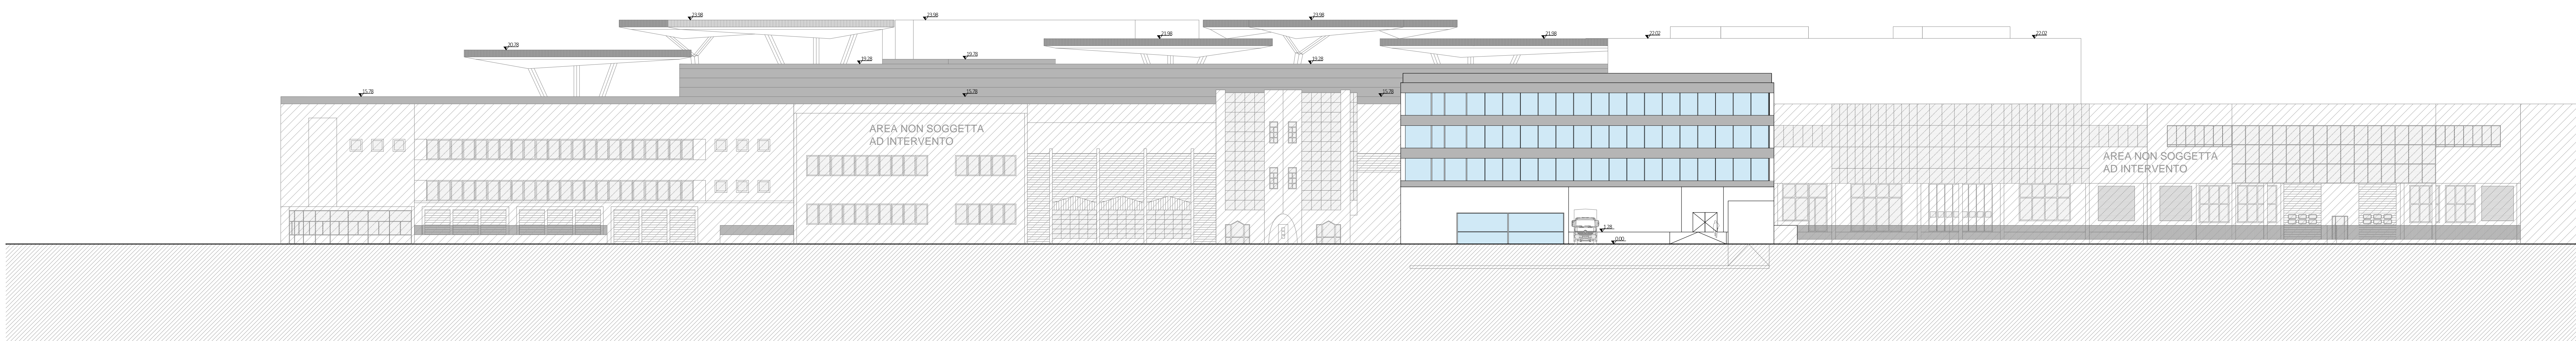

PROSPETTO NORD