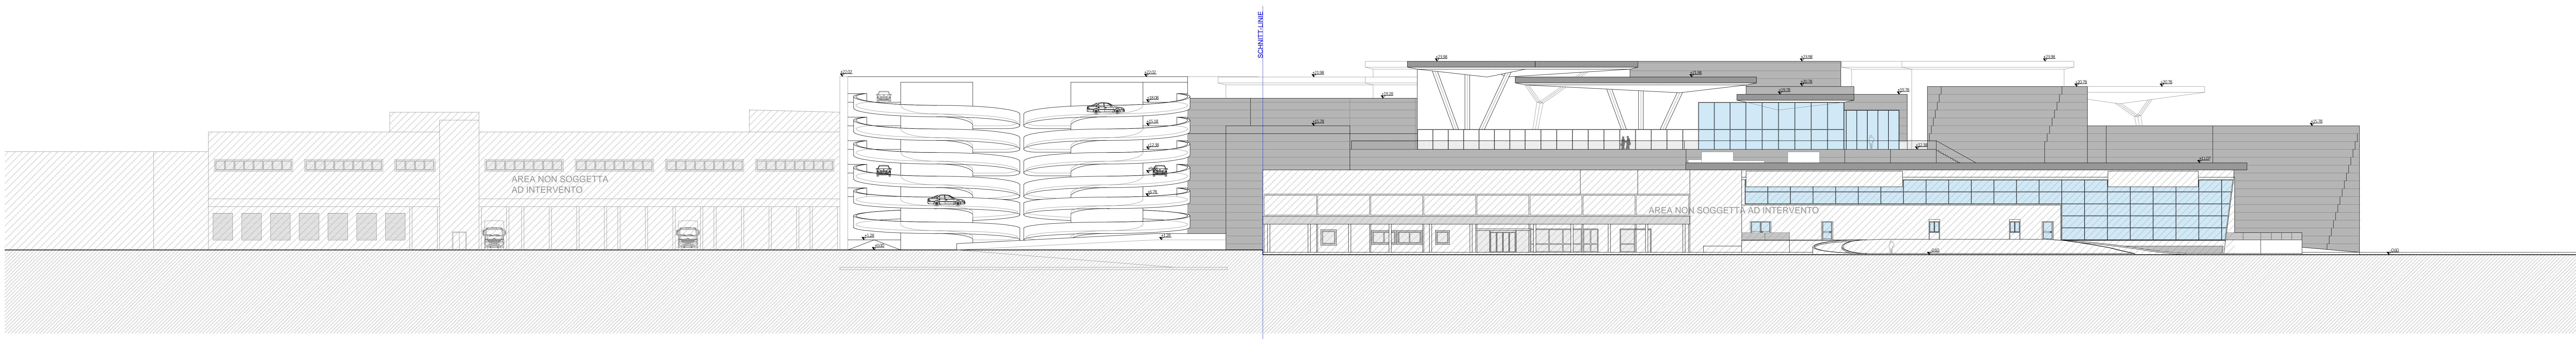

PROSPETTO SUD