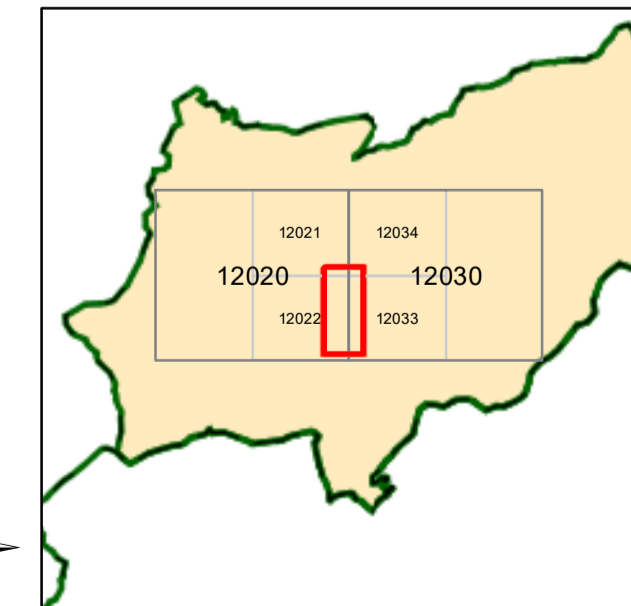

Änderung - Modifica

Bestand - Esistente

AUTONOME PROVINZ BOZEN - SÜDTIROL
Abteilung Natur, Landschaft und Raumentwicklung

PROVINCIA AUTONOMADI BOLZANO - ALTO ADIGE
Ripartizione Natura, paesaggio e sviluppo del territorio

Bauleitplan
Piano Urbanistico Comunale

Flächenwidmungsplan
Piano di zonizzazione

Planungsgebiet / Ambito del Piano
Graun im Vinschgau
Curon Venosta

BLATTSCHNITT / QUADRO DI UNIONE

MAßSTAB / SCALA 1:5.000
0 62,5 125 250 Meters