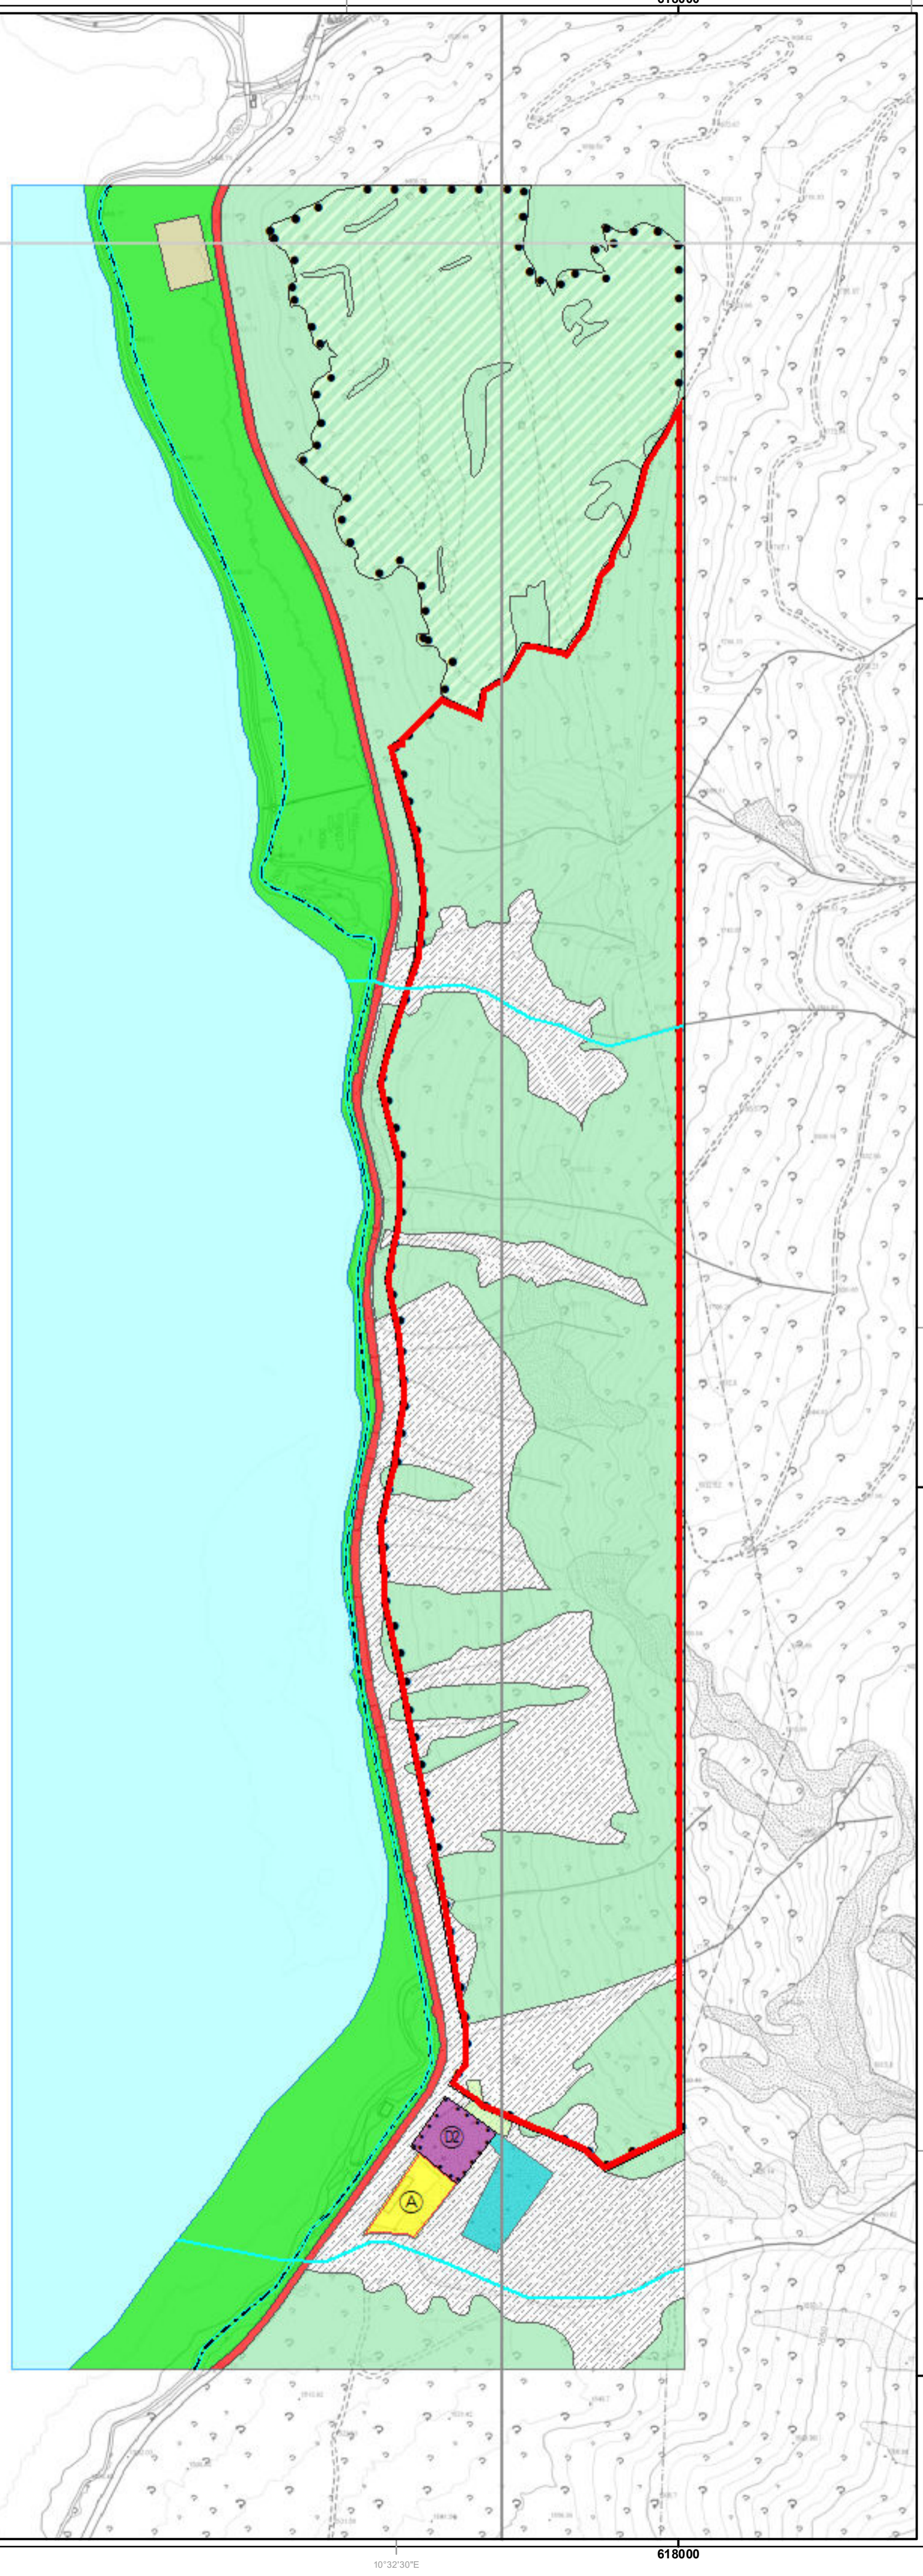

Änderung - Modifica

Bestand - Esistente

AUTONOME PROVINZ BOZEN - SÜDTIROL
Abteilung Natur, Landschaft und Raumentwicklung

PROVINCIA AUTONOMADI BOLZANO - ALTO ADIGE
Ripartizione Natura, paesaggio e sviluppo del territorio

Bauleitplan
Piano Urbanistico Comunale

Flächenwidmungsplan
Piano di zonizzazione

Planungsgebiet / Ambito del Piano
Graun im Vinschgau
Curon Venosta

BLATTSCHNITT / QUADRO DI UNIONE

MAßSTAB / SCALA 1:5.000
0 62,5 125 250 Meters