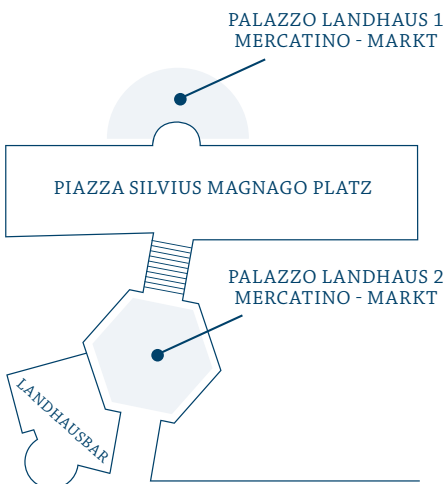

Miteinander Füreinander Weihnachten Facciamo insieme Natale

WEIHNACHTSMARKT DER SÜDTIROLER SOZIALWERKSTÄTTEN
MERCATINO DEI LABORATORI DEL SOCIALE ALTOATESINO

11. 12. 2018
ore 10.00 - 17.00 Uhr

Landhäuser | Palazzi Provinciali 1 - 2
gegenüber dem Bahnhof von Bozen | di fronte alla Stazione FS di Bolzano

HOTEL LAURIN

STAZIONE - BAHNHOF

*Es erwarten Sie - Vi aspettano
Vereine, Werkstätten und Sozialgenossenschaften
für und mit Menschen mit Behinderungen
Associazioni, Laboratori e Cooperative sociali
per e con persone con disabilità*

**SOZIALGENOSSENSCHAFTEN COOPERATIVE SOCIALI:
GWB, CLAB, SERIANA, CENTRO RESTAURO MERANESE,
CIRS ALTO ADIGE, VERGISSMEINNICHT,
LEBENSHILFE HAUS CASA SLARANUSA**

BETRIEB SOZIALDIENSTE
WERKSTATT ROMSTRASSE,
WERKSTATT DER KIRSCHBAUM
ZENTRUM FAGENSTRAÙE

AZIENDA SERVIZI SOCIALI
LABORATORIO VIA ROMA,
LABORATORIO IL CILIEGIO
CENTRO VIA FAGO

**BEZIRKSGEMEINSCHAFT
BURGGRAFENAMT**
WERKSTATT ALGUND,
GÄRTNEREI GRATSCH, PASTOR
ANGELIKUS, GEKKO

**COMUNITÀ COMPRENSORIALE
BURGRAVIATO**
LABORATORIO LAGUNDO,
GIARDINERIA QUARAZZE,
PASTOR, ANGELIKUS, GEKKO