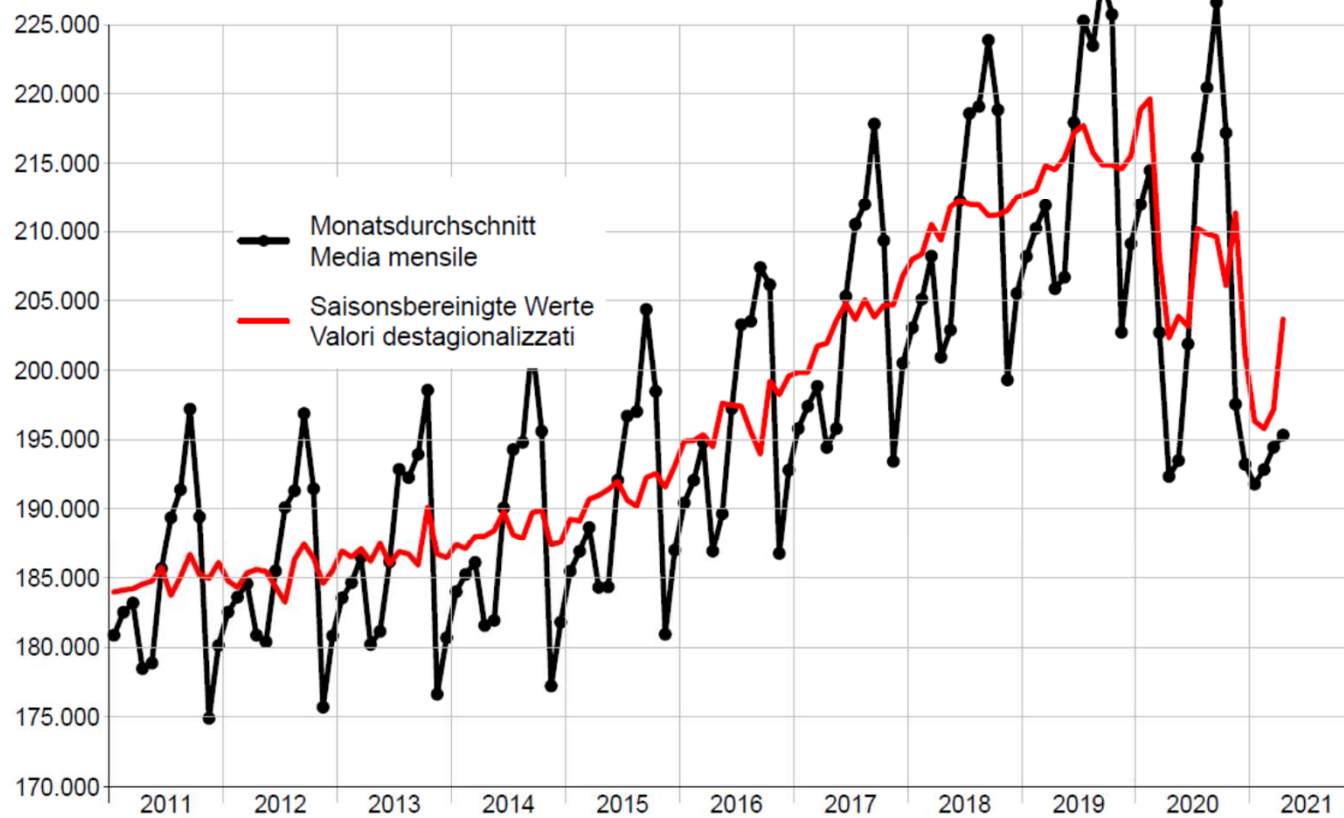

AUTONOME PROVINZ BOZEN – SÜDTIROL
PROVINCIA AUTONOMA DI BOLZANO – ALTO ADIGE
PROVINCIA AUTONOMA DE BULSAN – SÜDTIROL

Pressekonferenz Conferenza stampa

—
10.06.2021

ABTEILUNG ARBEIT – AMT FÜR ARBEITSMARKTBEOBACHTUNG
RIPARTIZIONE LAVORO – UFFICIO OSSERVAZIONE MERCATO DEL LAVORO

ABTEILUNG ARBEIT – AMT FÜR ARBEITSMARKTBEOBACHTUNG
RIPARTIZIONE LAVORO – UFFICIO OSSERVAZIONE MERCATO DEL LAVORO

Arbeitnehmer Occupati dipendenti

Quelle: Amt für Arbeitsmarktbeobachtung

Fonte: Ufficio osservazione mercato del lavoro

Entwicklung der unselbständigen Beschäftigung
Andamento dell'occupazione dipendente

Halbjahr	Prozentuelle Veränderung gegenüber demselben Halbjahr des Vorjahrs Variazione percentuale rispetto allo stesso semestre dell'anno precedente											Semestre
	2011	2012	2013	2014	2015	2016	2017	2018	2019	2020	2021	
November - April	+1,4%	+0,8%	+0,4%	+0,3%	+0,9%	+2,5%	+3,0%	+3,9%	+2,5%	-0,6%	-5,5%	novembre - aprile
Mai - Oktober	+1,6%	+0,3%	+0,8%	+1,2%	+1,2%	+2,9%	+3,6%	+3,6%	+2,5%	-4,0%	-	maggio - ottobre