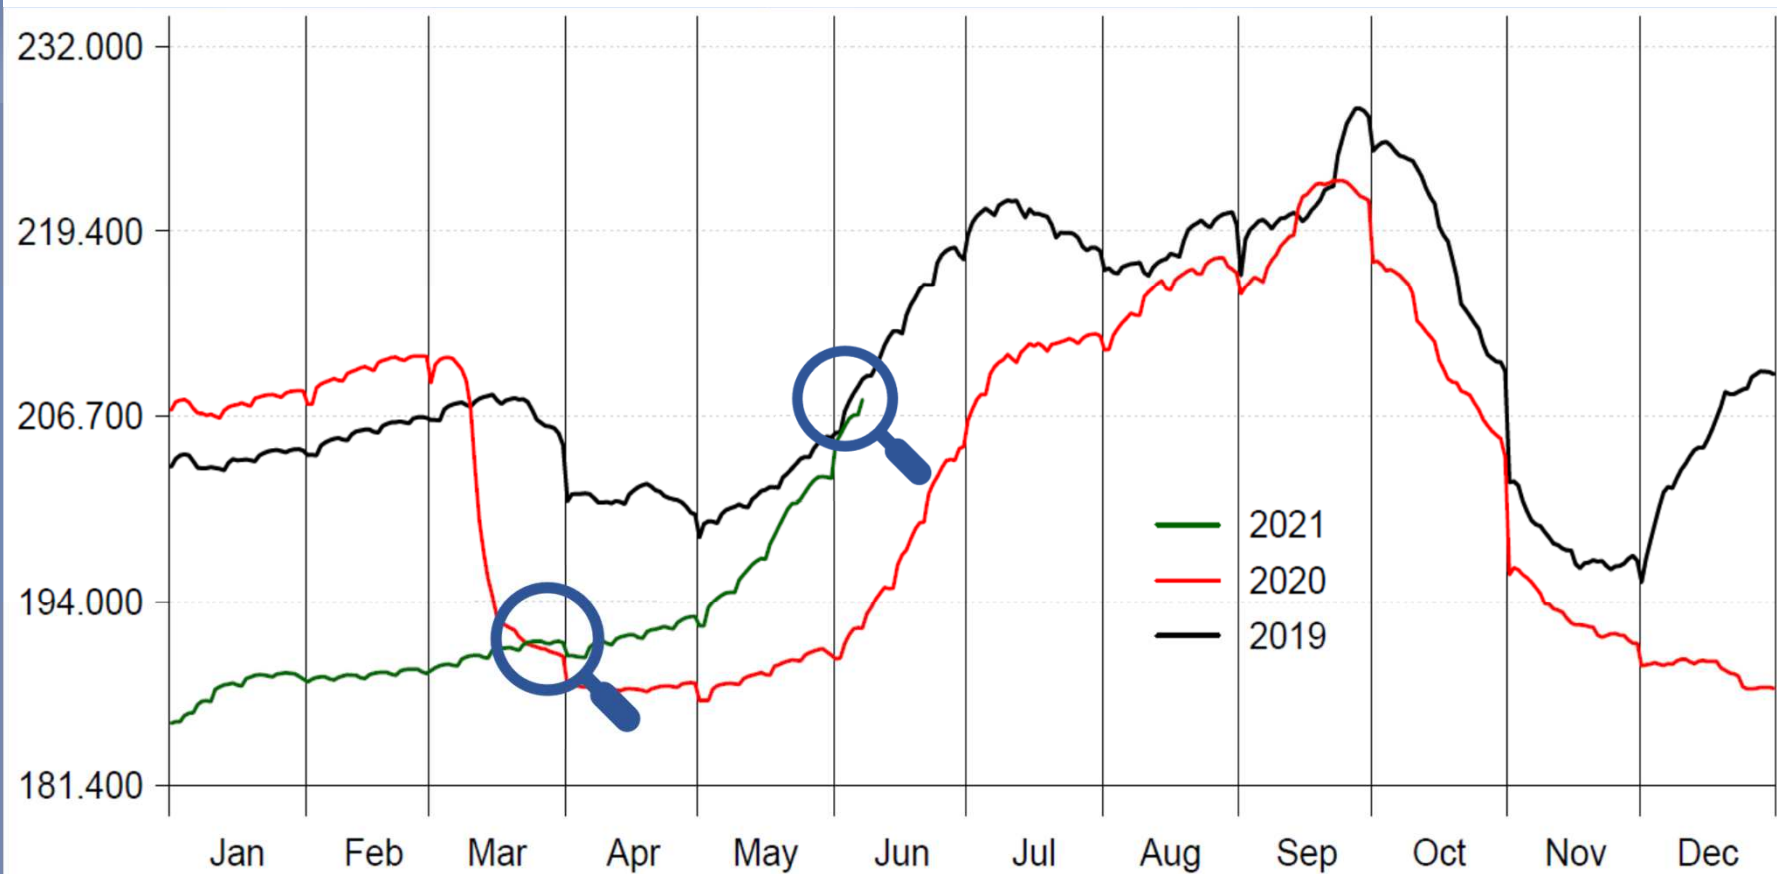

Entwicklung der unselbständigen Beschäftigung
Andamento dell'occupazione dipendente

Halbjahr	Prozentuelle Veränderung gegenüber demselben Halbjahr des Vorjahrs Variazione percentuale rispetto allo stesso semestre dell'anno precedente											Semestre
	2011	2012	2013	2014	2015	2016	2017	2018	2019	2020	2021	
November - April	+1,4%	+0,8%	+0,4%	+0,3%	+0,9%	+2,5%	+3,0%	+3,9%	+2,5%	-0,6%	-5,5%	novembre - aprile
Mai - Oktober	+1,6%	+0,3%	+0,8%	+1,2%	+1,2%	+2,9%	+3,6%	+3,6%	+2,5%	-4,0%	-	maggio - ottobre

Quelle: Amt für Arbeitsmarktbeobachtung
Fonte: Ufficio osservazione mercato del lavoro

Nov 20 – Feb 21: -7,5%

-7,5%

Andere
Sektoren
Altri
Settori

November-April: Schätzung verlorene Arbeitsverträge wegen fehlender Ski- und Tourismussaison
Novembre-aprile: Stima dei contratti di lavoro persi per via della mancata stagione turistica e sciistica

Nur ansässige Arbeitnehmer, nach Wohnort
Solo lavoratori dipendenti, per luogo di residenza anagrafica

Entwicklung der unselbständigen Beschäftigung in allen Branchen - Tagesbestand
Andamento occupazione dipendente in tutti gli settori nei singoli giorni
2019 – 2020 - 2021