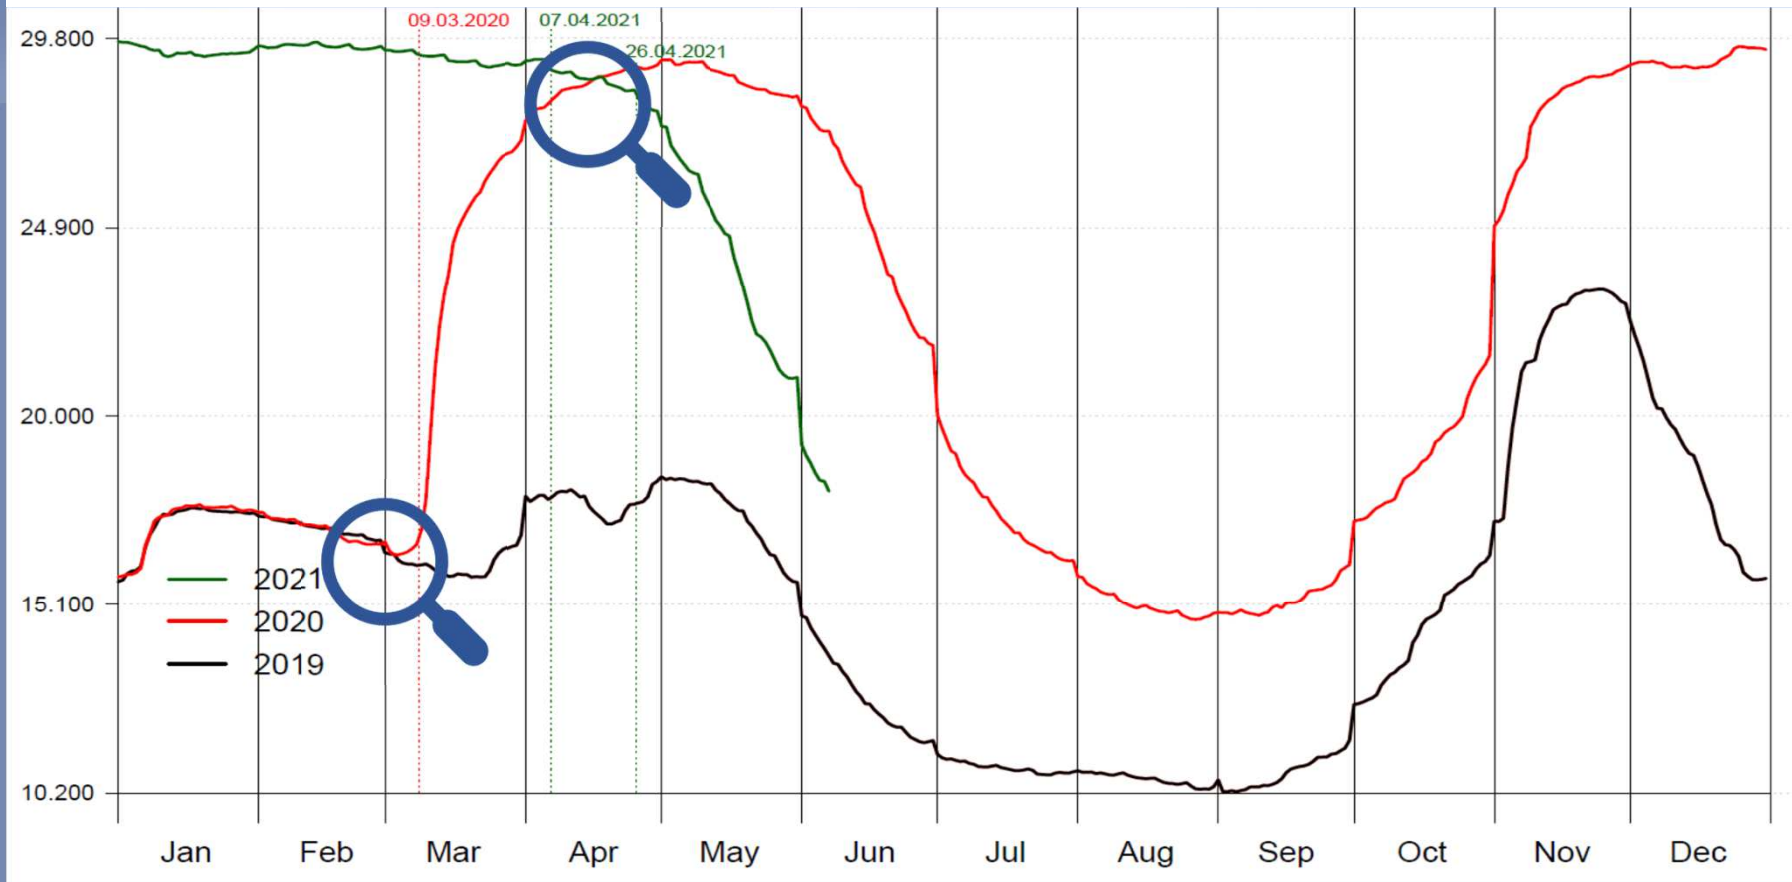

Nur ansässige Arbeitnehmer, nach Wohnort
Solo lavoratori dipendenti, per luogo di residenza anagrafica

Entwicklung der unselbständigen Beschäftigung in allen Branchen - Tagesbestand
Andamento occupazione dipendente in tutti gli settori nei singoli giorni
2019 – 2020 - 2021

**Entwicklung in allen Branchen ausgenommen Gastgewerbe
Andamento in tutti gli settori escluso il settore alberghiero-ristorativo
2019 – 2020 - 2021**

Tagesbestand eingetragene Arbeitslose
Disoccupati iscritti nei singoli giorni
2019 – 2020 - 2021