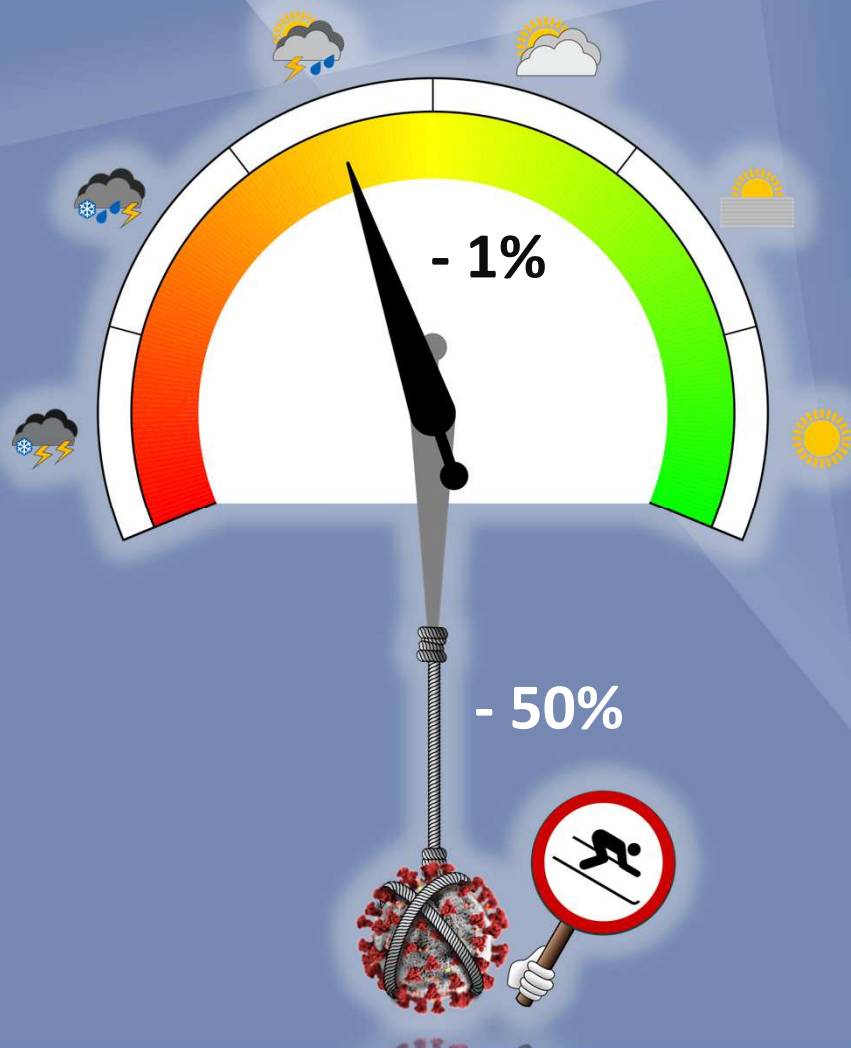

ABTEILUNG ARBEIT – AMT FÜR ARBEITSMARKTBEOBACHTUNG
RIPARTIZIONE LAVORO – UFFICIO OSSERVAZIONE MERCATO DEL LAVORO