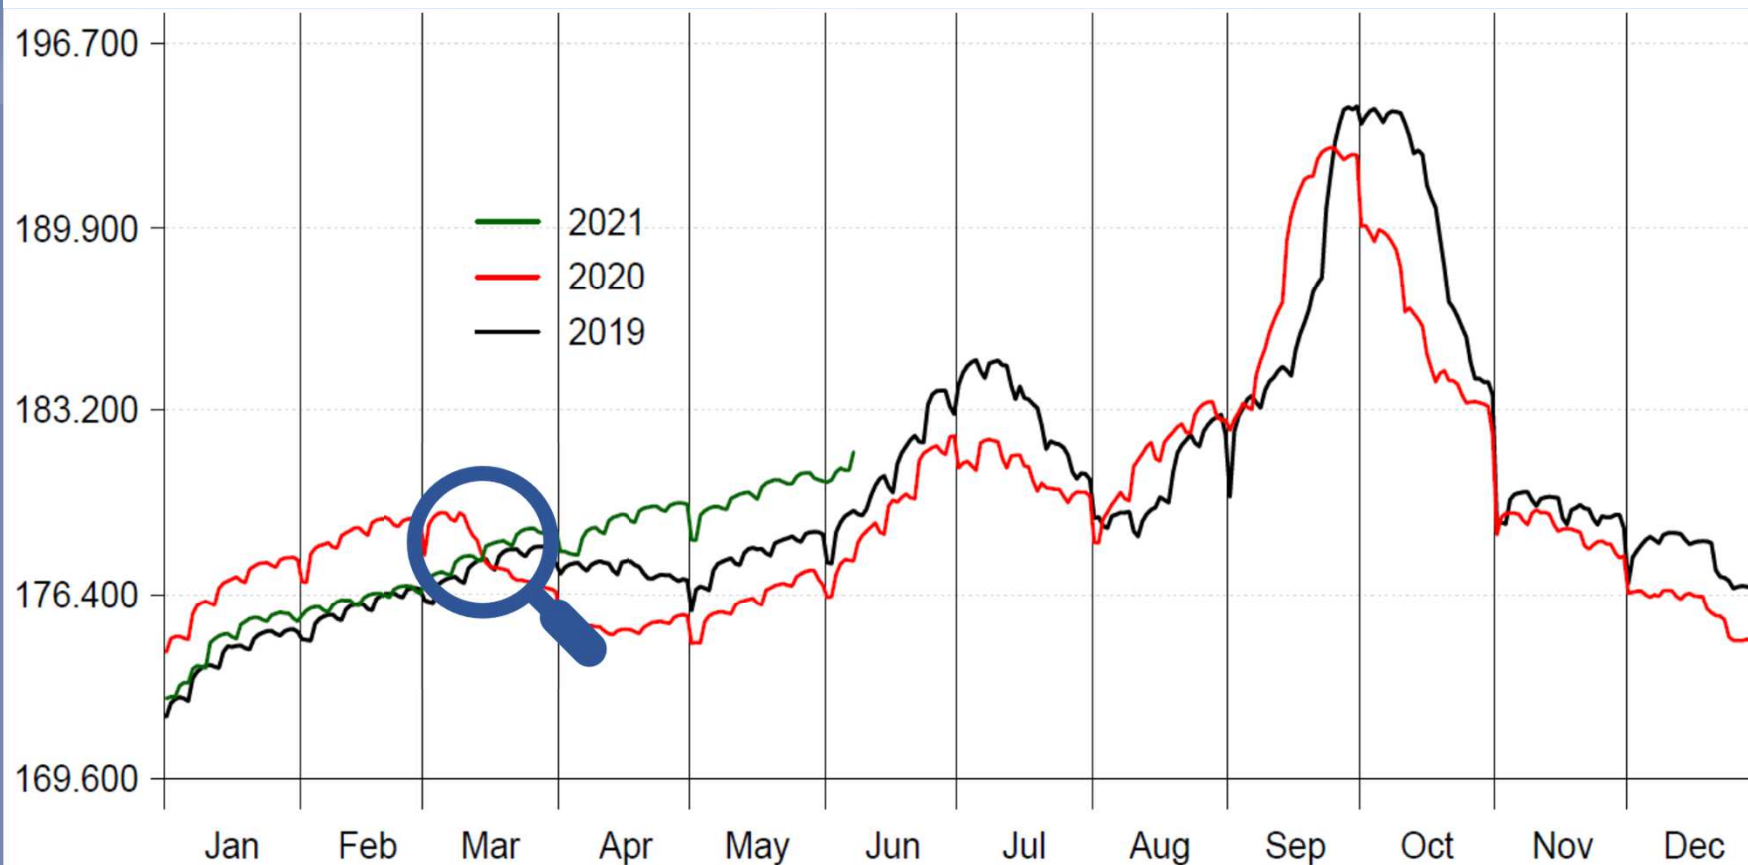

Entwicklung der unselbständigen Beschäftigung
Andamento dell'occupazione dipendente

Halbjahr	Prozentuelle Veränderung gegenüber demselben Halbjahr des Vorjahrs Variazione percentuale rispetto allo stesso semestre dell'anno precedente											Semestre
	2011	2012	2013	2014	2015	2016	2017	2018	2019	2020	2021	
November - April	+1,4%	+0,8%	+0,4%	+0,3%	+0,9%	+2,5%	+3,0%	+3,9%	+2,5%	-0,6%	-5,5%	novembre - aprile
Mai - Oktober	+1,6%	+0,3%	+0,8%	+1,2%	+1,2%	+2,9%	+3,6%	+3,6%	+2,5%	-4,0%	-	maggio - ottobre

Quelle: Amt für Arbeitsmarktbeobachtung
Fonte: Ufficio osservazione mercato del lavoro

Nov 20 – Feb 21: -7,5%

-7,5%

Andere
Sektoren
Altri
Settori

November-April: Schätzung verlorene Arbeitsverträge wegen fehlender Ski- und Tourismussaison
Novembre-aprile: Stima dei contratti di lavoro persi per via della mancata stagione turistica e sciistica

Nur ansässige Arbeitnehmer, nach Wohnort
Solo lavoratori dipendenti, per luogo di residenza anagrafica

Entwicklung der unselbständigen Beschäftigung in allen Branchen - Tagesbestand
Andamento occupazione dipendente in tutti gli settori nei singoli giorni
2019 – 2020 - 2021

**Entwicklung in allen Branchen ausgenommen Gastgewerbe
Andamento in tutti gli settori escluso il settore alberghiero-ristorativo
2019 – 2020 - 2021**

Tagesbestand eingetragene Arbeitslose
Disoccupati iscritti nei singoli giorni
2019 – 2020 - 2021