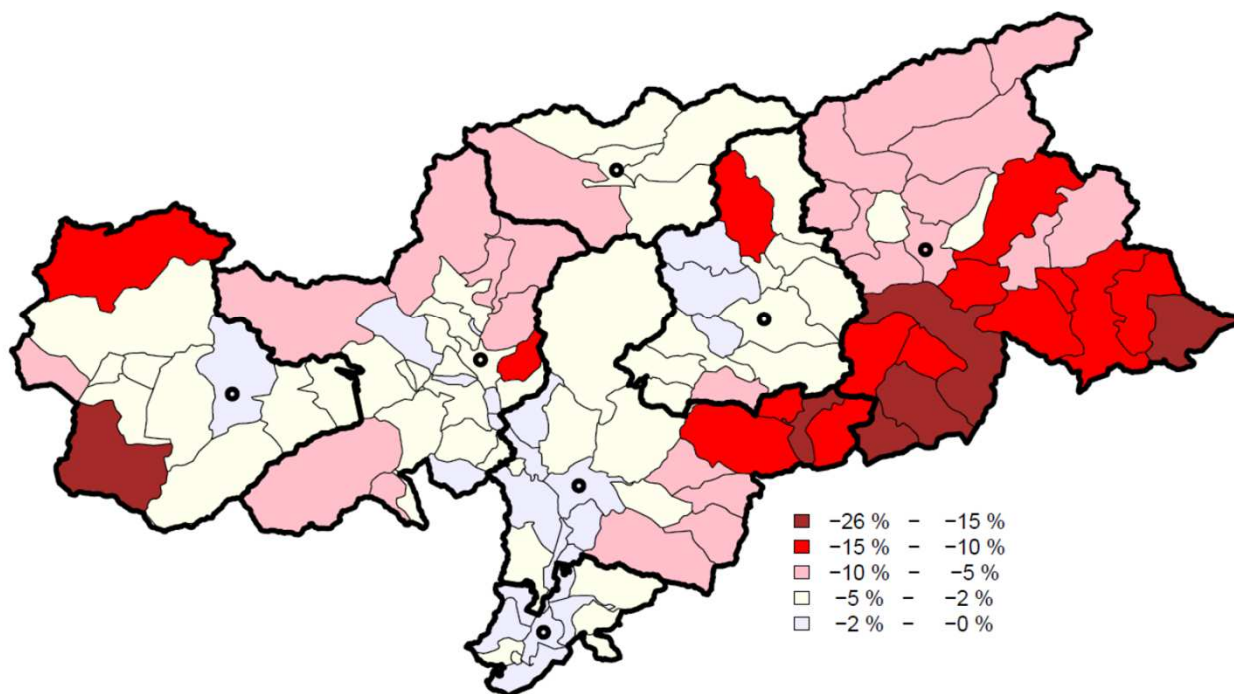

ABTEILUNG ARBEIT – AMT FÜR ARBEITSMARKTBEOBACHTUNG
RIPARTIZIONE LAVORO – UFFICIO OSSERVAZIONE MERCATO DEL LAVORO

Arbeitnehmer Occupati dipendenti

Quelle: Amt für Arbeitsmarktbeobachtung

Fonte: Ufficio osservazione mercato del lavoro

Entwicklung der unselbständigen Beschäftigung
Andamento dell'occupazione dipendente

Halbjahr	Prozentuelle Veränderung gegenüber demselben Halbjahr des Vorjahrs Variazione percentuale rispetto allo stesso semestre dell'anno precedente											Semestre
	2011	2012	2013	2014	2015	2016	2017	2018	2019	2020	2021	
November - April	+1,4%	+0,8%	+0,4%	+0,3%	+0,9%	+2,5%	+3,0%	+3,9%	+2,5%	-0,6%	-5,5%	novembre - aprile
Mai - Oktober	+1,6%	+0,3%	+0,8%	+1,2%	+1,2%	+2,9%	+3,6%	+3,6%	+2,5%	-4,0%	-	maggio - ottobre

Quelle: Amt für Arbeitsmarktbeobachtung
Fonte: Ufficio osservazione mercato del lavoro

Nov 20 – Feb 21: -7,5%

-7,5%

Andere
Sektoren
Altri
Settori

November-April: Schätzung verlorene Arbeitsverträge wegen fehlender Ski- und Tourismussaison
Novembre-aprile: Stima dei contratti di lavoro persi per via della mancata stagione turistica e sciistica

Nur ansässige Arbeitnehmer, nach Wohnort
Solo lavoratori dipendenti, per luogo di residenza anagrafica

Entwicklung der unselbständigen Beschäftigung in allen Branchen - Tagesbestand
Andamento occupazione dipendente in tutti gli settori nei singoli giorni
2019 – 2020 - 2021