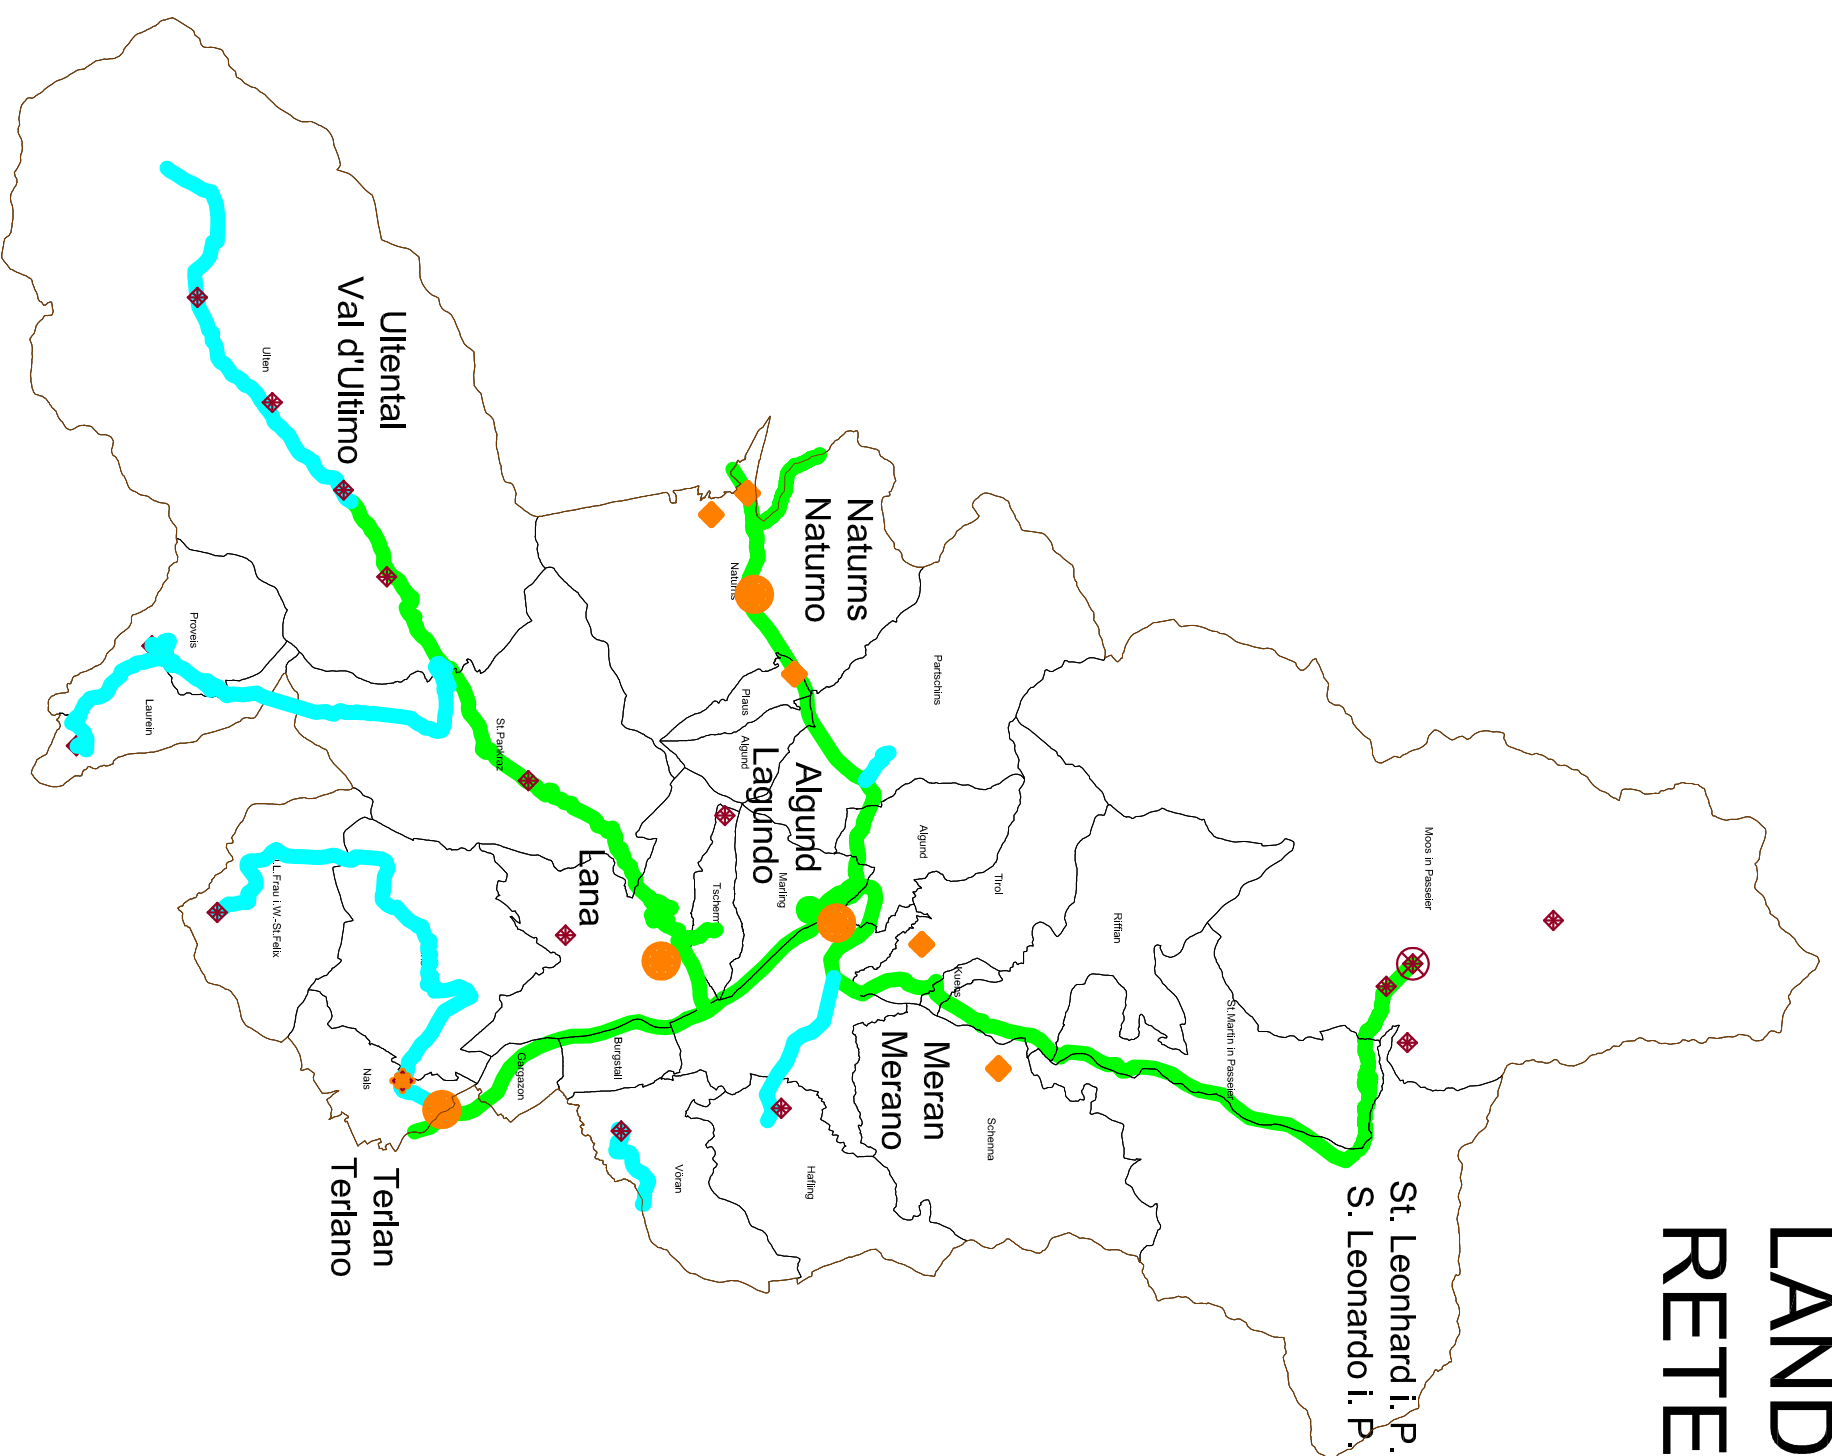

LANDESTELEKOMMUNIKATIONSNETZ RETE TELEMATICA PROVINCIALE

BURGGRAFFENAMT BURGRAVIATO

 FERTIGGESTELLTE ARBEITEN
OPERE ULTIME

 ARBEITEN IN PROJEKTIERUNG
UND AUSFÜHRUNGSPHASE
OPERE IN PROGETTAZIONE
E IN FASE DI ESECUZIONE

  AKTIVIERTE ZENTRALEN
CENTRALI ATTIVATE

  ZU AKTIVIERENDE ZENTRALEN
CENTRALI DA ATTIVARE