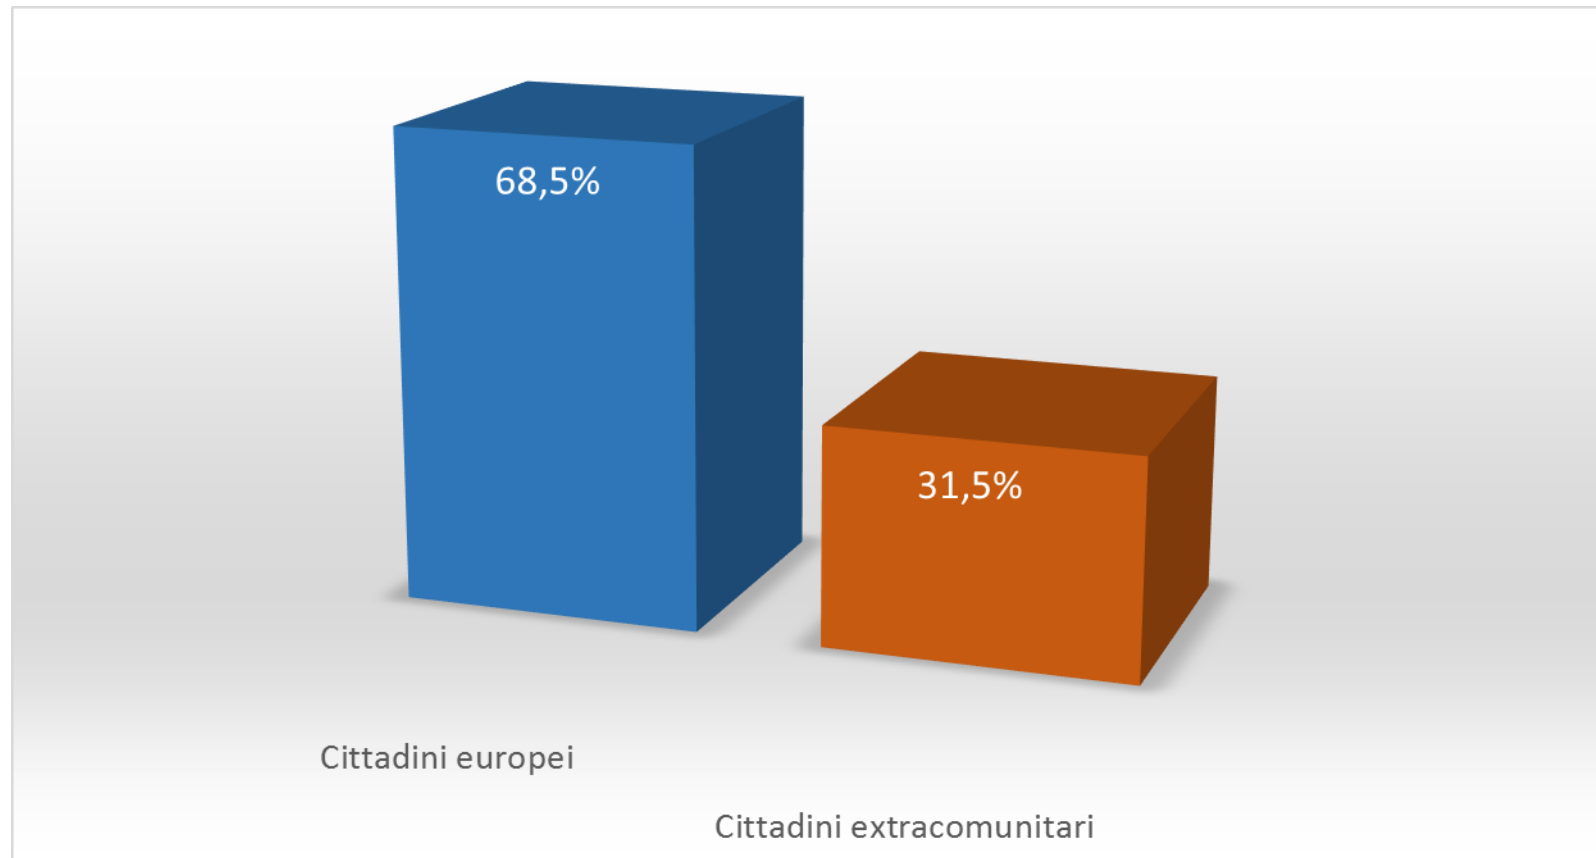

Alle Ansuchen für 2018 mit mindestens 25 Punkten

Zuweisungen für 2018

87,68% EU Bürger (dt, it, lad, EU)

12,30% Nicht-EU-Bürger

IPES: Determinazione del numero delle abitazioni

- **Determinazione del numero delle abitazioni ai cittadini di Stati non appartenenti all'Unione Europea e agli apolidi, nonché ai cittadini di Stati comunitari**

Richieste per l'anno 2018 con almeno 25 punti

Assegnazioni per l'anno 2018

87,68% cittadini europei (italiani, tedeschi, ladini, altri stati europei)

12,30% cittadini extracomunitari