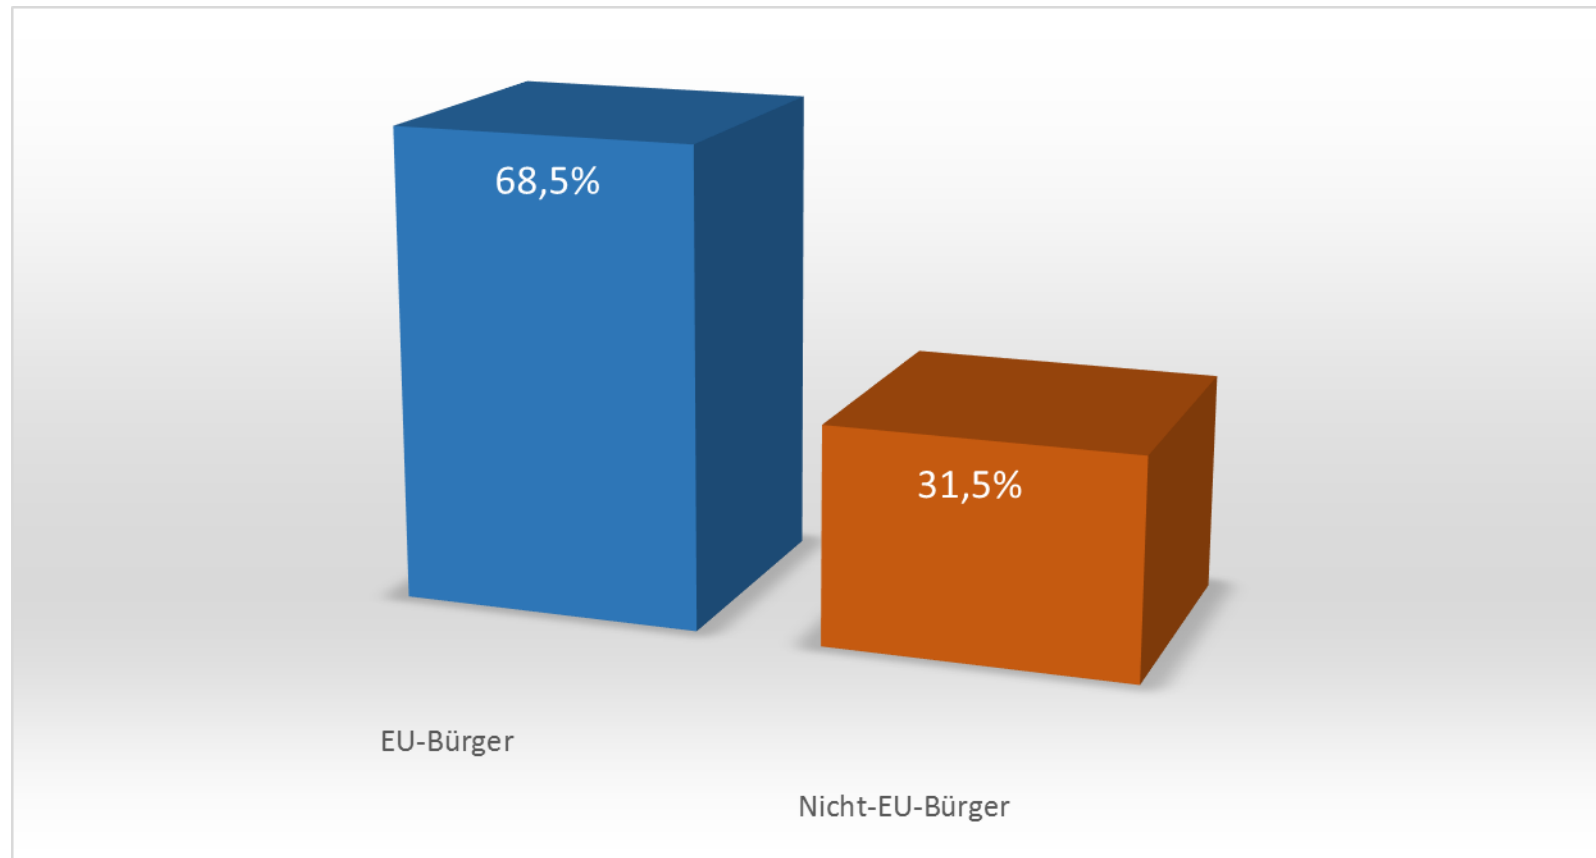

BOZEN
SÜDTIROL

**Pressekonferenz der
Landesregierung**

**Conferenza stampa della
Giunta Provinciale**

06.03.2018

Zuweisung der Wohnungen durch das Institut für sozialen Wohnbau

- Zuweisung der Wohnungen an Staatsbürgern von Staaten, die nicht der Europäischen Union angehören und den Staatenlosen sowie den EU-Staatsbürgern vorzubehalten sind.

Alle Ansuchen für 2018 mit mindestens 25 Punkten

Zuweisungen für 2018

87,68% EU Bürger (dt, it, lad, EU)

12,30% Nicht-EU-Bürger

IPES: Determinazione del numero delle abitazioni

- **Determinazione del numero delle abitazioni ai cittadini di Stati non appartenenti all'Unione Europea e agli apolidi, nonché ai cittadini di Stati comunitari**

Richieste per l'anno 2018 con almeno 25 punti

Assegnazioni per l'anno 2018

87,68% cittadini europei (italiani, tedeschi, ladini, altri stati europei)

12,30% cittadini extracomunitari