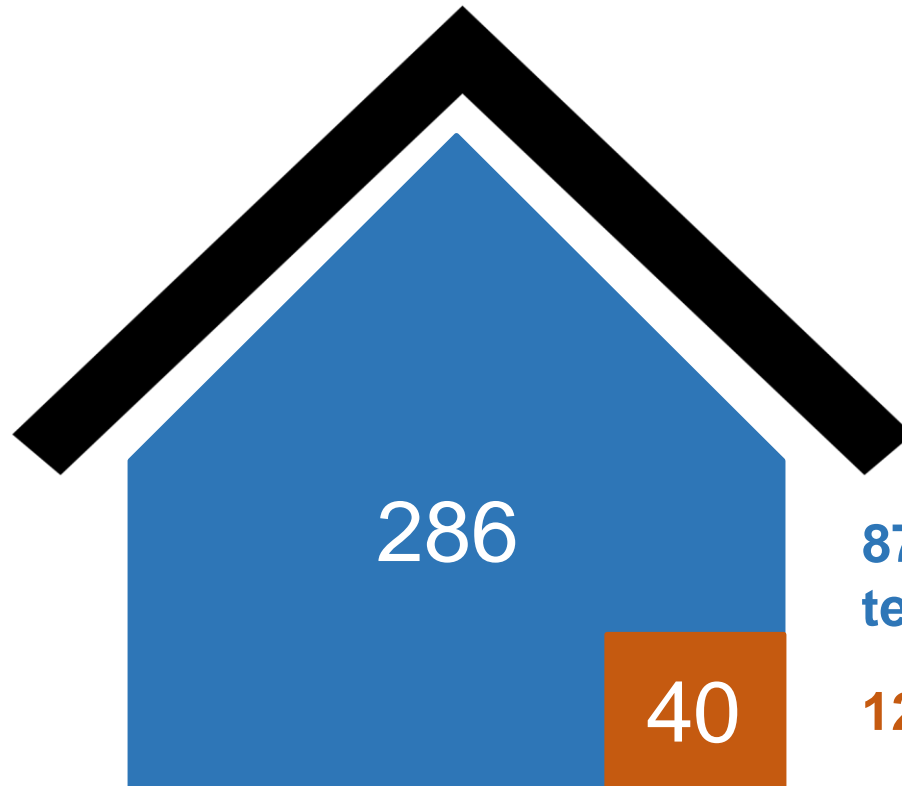

Alle Ansuchen für 2018 mit mindestens 25 Punkten

Zuweisungen für 2018

87,68% EU Bürger (dt, it, lad, EU)

12,30% Nicht-EU-Bürger

IPES: Determinazione del numero delle abitazioni

- **Determinazione del numero delle abitazioni ai cittadini di Stati non appartenenti all'Unione Europea e agli apolidi, nonché ai cittadini di Stati comunitari**

Richieste per l'anno 2018 con almeno 25 punti

Assegnazioni per l'anno 2018

87,68% cittadini europei (italiani, tedeschi, ladini, altri stati europei)

12,30% cittadini extracomunitari