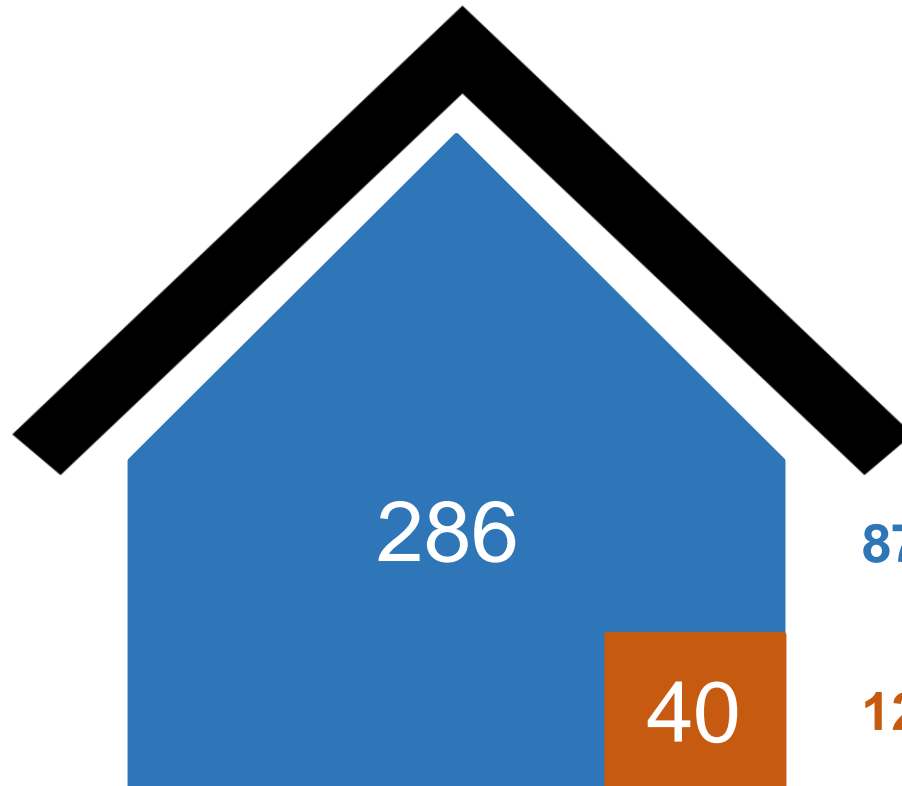

BOZEN
SÜDTIROL

**Pressekonferenz der
Landesregierung**

**Conferenza stampa della
Giunta Provinciale**

06.03.2018

Zuweisung der Wohnungen durch das Institut für sozialen Wohnbau

- Zuweisung der Wohnungen an Staatsbürgern von Staaten, die nicht der Europäischen Union angehören und den Staatenlosen sowie den EU-Staatsbürgern vorzubehalten sind.

Alle Ansuchen für 2018 mit mindestens 25 Punkten

Zuweisungen für 2018

87,68% EU Bürger (dt, it, lad, EU)

12,30% Nicht-EU-Bürger

IPES: Determinazione del numero delle abitazioni

- **Determinazione del numero delle abitazioni ai cittadini di Stati non appartenenti all'Unione Europea e agli apolidi, nonché ai cittadini di Stati comunitari**