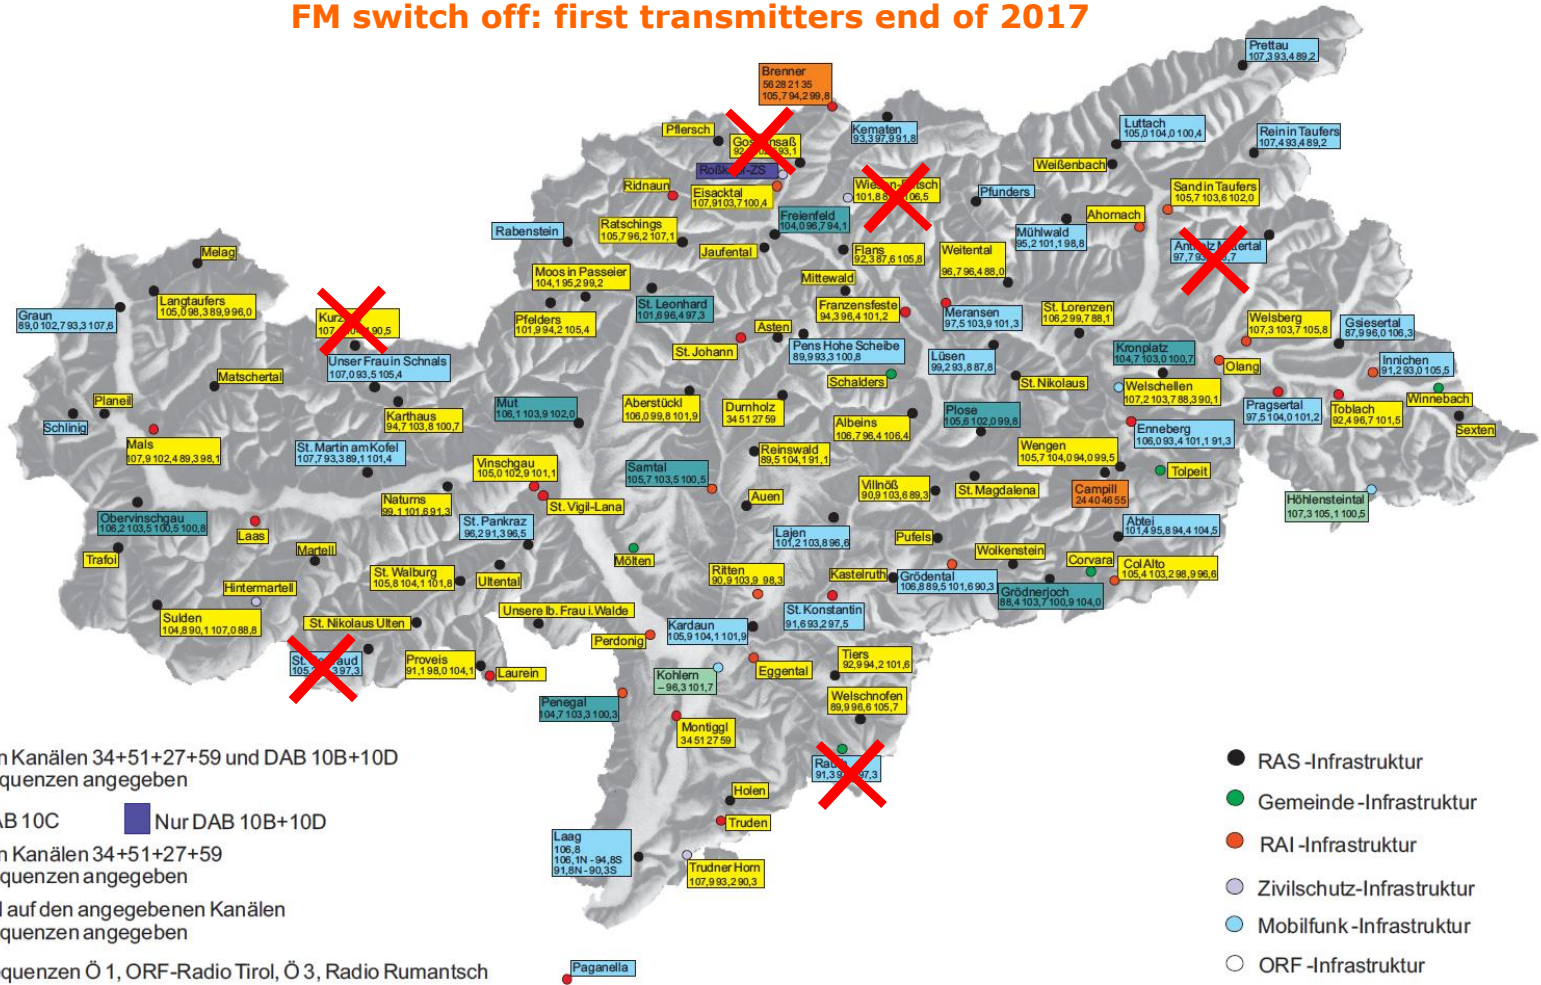

FM switch off: first transmitters end of 2017

Light blue box: DVB-T auf den Kanälen 34+51+27+59 und DAB 10B+10D
UKW falls Frequenzen angegeben

Dark blue box: Zusätzlich DAB 10C   Purple box: Nur DAB 10B+10D

Yellow box: DVB-T auf den Kanälen 34+51+27+59
UKW falls Frequenzen angegeben

Orange box: DVB-T - MFN auf den angegebenen Kanälen
UKW falls Frequenzen angegeben

Green box: Nur UKW: Frequenzen Ö 1, ORF-Radio Tirol, Ö 3, Radio Rumantsch

- RAS -Infrastruktur
- Gemeinde -Infrastruktur
- RAI -Infrastruktur
- Zivilschutz -Infrastruktur
- Mobilfunk -Infrastruktur
- ORF -Infrastruktur