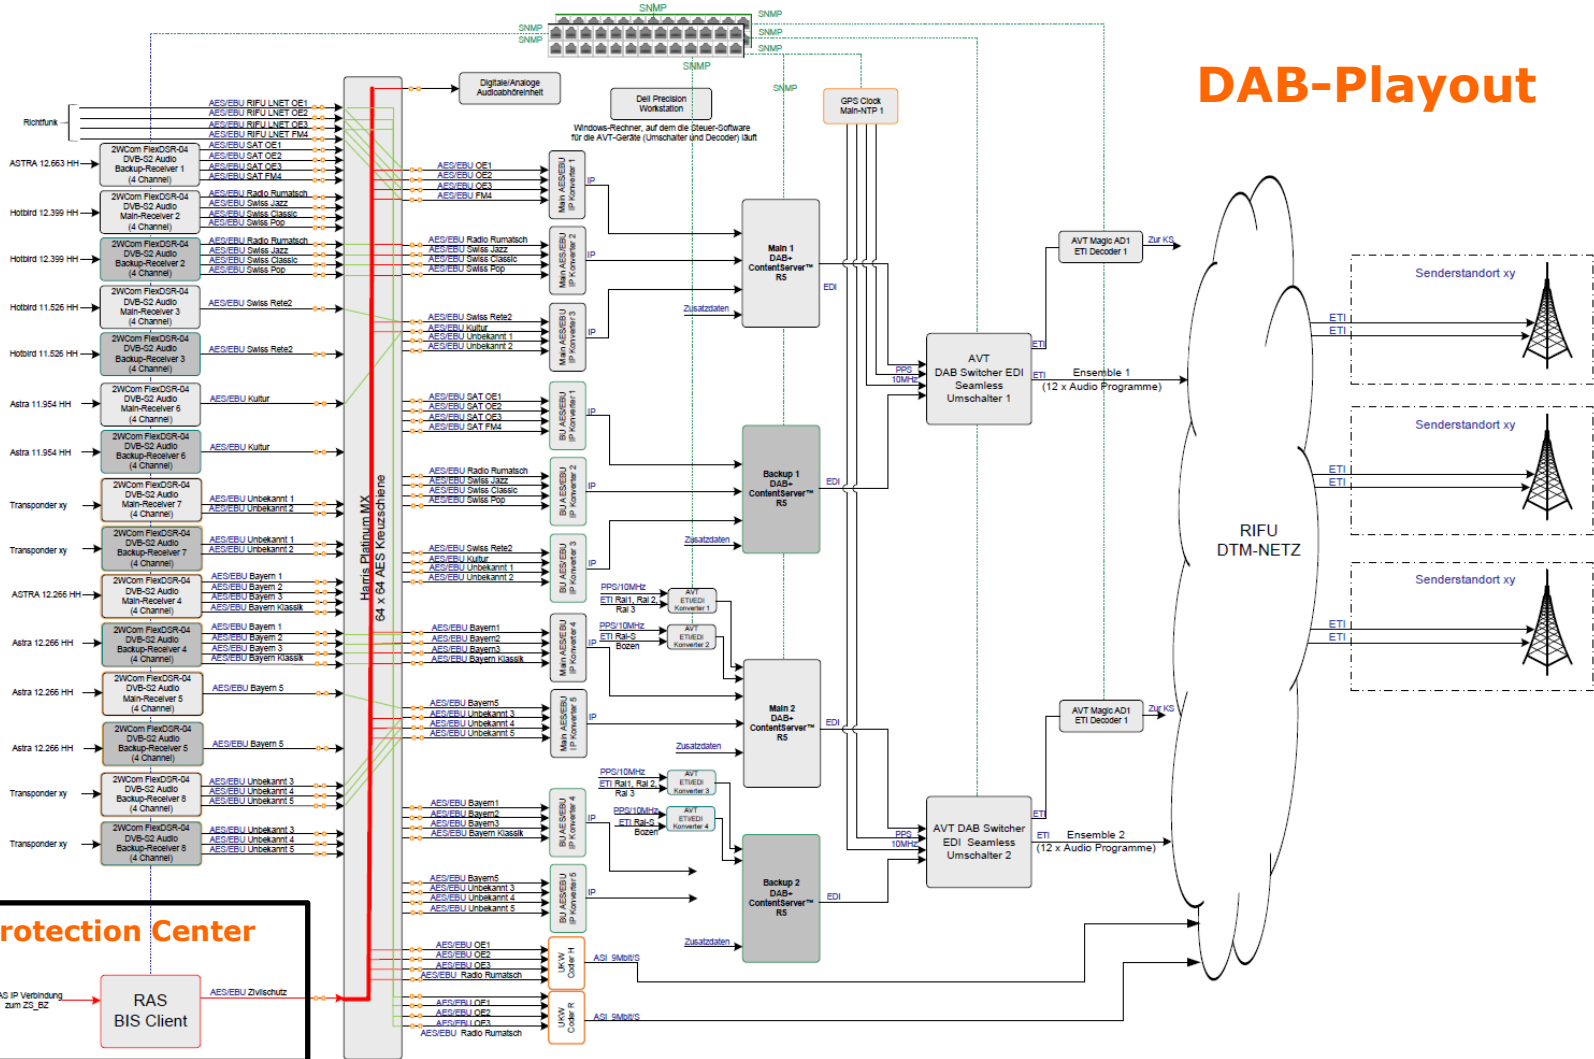

Auer
Brixen
Bruneck
Eggenal I+II
Gadertal I+II+III+IV
Leifers
MeBo
Mittewald
Mühlbach
Naturns
St. Jakob
Sarntal I+II
Schnals
Sonnenburg
Staben
Töll
Virgl
Waidbruck
Welsberg

Euregio - Project

RAS

DAB-Playout

Civil Protection Center

RAS IP Verbindung zum SS_EZ

RAS BIS Client

AESEBU Zwischutz

Switching from DAB to DAB+

Program	2016	2017
RAI Radio 1+	DAB+	DAB+
RAI Radio 2+	DAB+	DAB+
RAI Radio 3+	DAB+	DAB+
RAI SUEDTIROL+	DAB+	DAB+
RAS BAYERN 3	DAB	On 31.01.2017 switch to DAB+
RAS BR-Klassik	DAB	On 31.01.2017 switch to DAB+
RAS B5 aktuell	DAB	On 31.01.2017 switch to DAB+
RAS KIRAKA+	DAB+	DAB+
RAS DKultur +	DAB+	DAB+
RAS Swiss Pop+	DAB+	DAB+
RAS SwissClassic+	DAB+	DAB+
RAS BAYERN 1+	DAB+	DAB+
RAS BAYERN 2+	DAB+	DAB+
RAS OE 1	DAB	On 31.01.2017 switch to DAB+
RAS OE 3	DAB	On 31.01.2017 switch to DAB+
RAS ORF R-Tirol	DAB	On 31.01.2017 switch to DAB+
RAS FM 4	DAB	On 31.01.2017 switch to DAB+
RAS R.RUMANTSCH+	DAB+	DAB+
RAS Swiss Jazz	DAB	On 31.01.2017 switch to DAB+
RAI SUEDTIROL	DAB	On 31.01.2017 switch to DAB+
RAS BR Heimat	DAB+	DAB+
RAS RSI Rete 2+	DAB+	DAB+