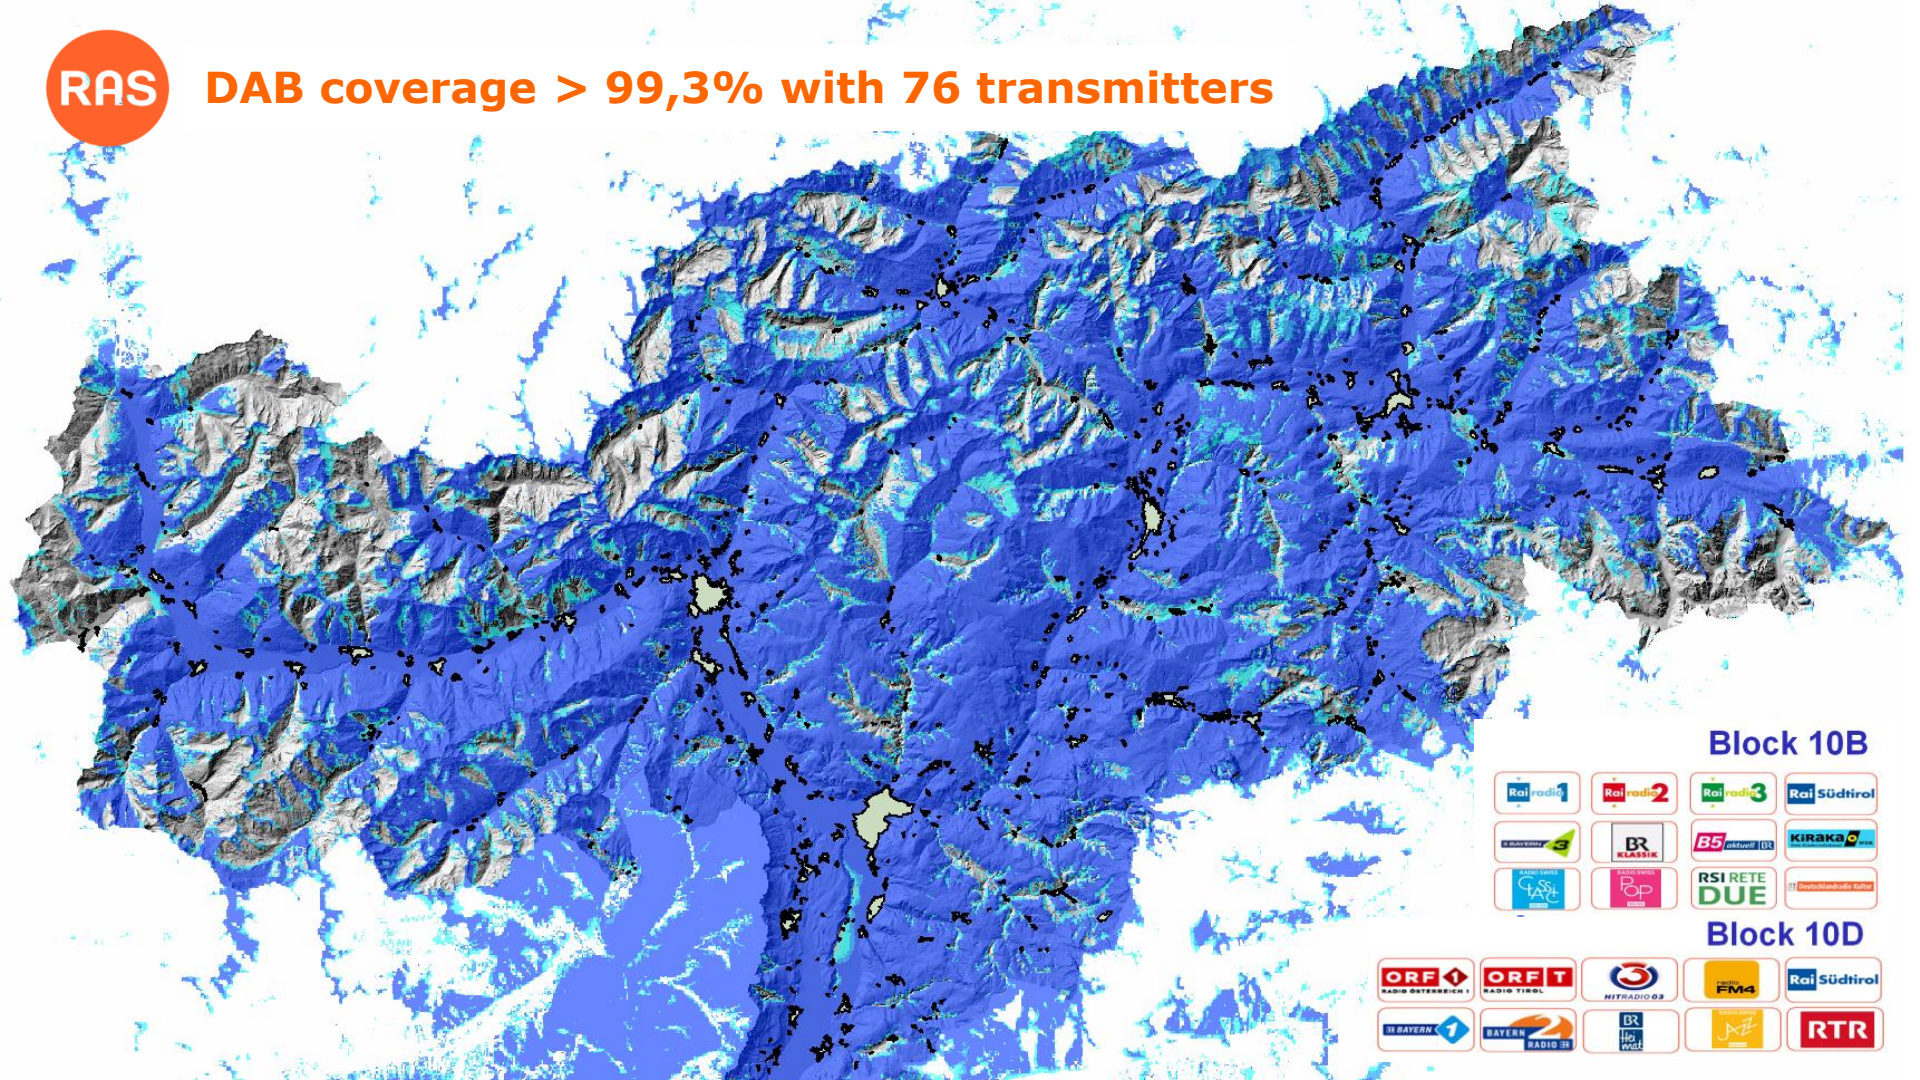

RAS

DAB coverage > 99,3% with 76 transmitters