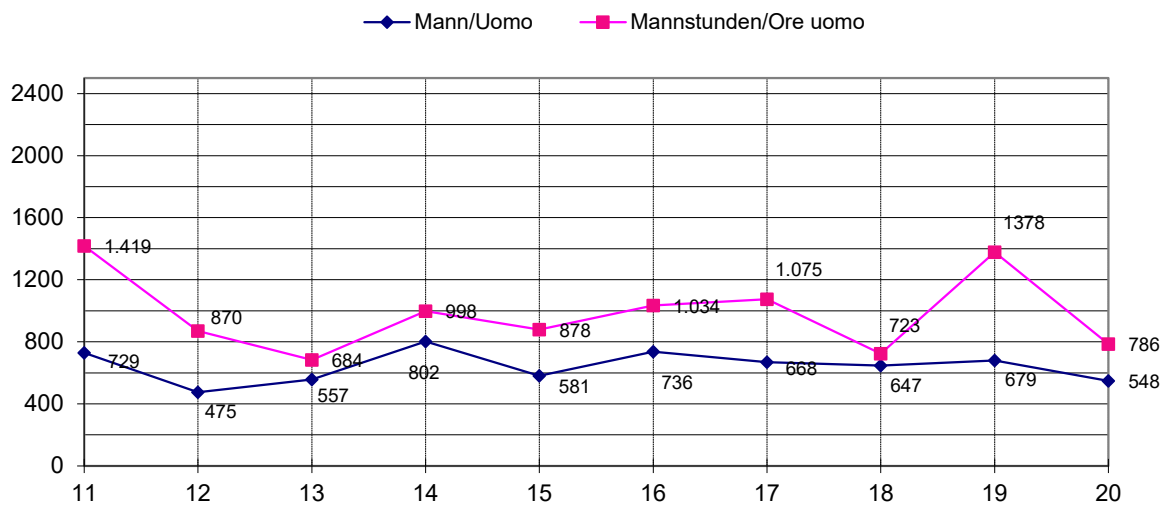

VERKEHRSUNFÄLLE - INCIDENTI STRADALI

Folgende Einsatzarten sind in dieser Grafik enthalten: Verkehrsunfälle auf Straße; Verkehrsunfälle ausserhalb der Straße; Autobahnunfälle.

In questo grafico: Incidenti stradali; Incidenti fuori strada; Incidenti autostradali.