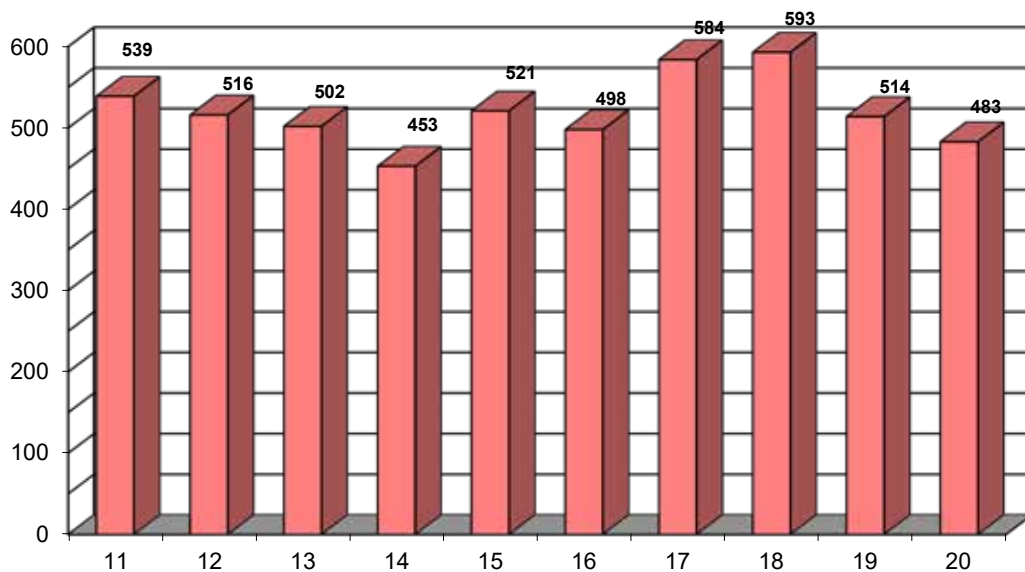

BRÄNDE - INCENDI

* 2017 - Einsatz Waldbrand Kohlern / Intervento Incendio di bosco Colle

Folgende Einsatzarten sind in dieser Grafik enthalten: Brand im Gebäude; Brände im Freien; Autobrände; Kaminbrände; Papiercontainerbrände; Müllcontainerbrände; Elektrobrände; Wald- und Buschbrände; Rauchmelder; Fehlauflösungen durch Rauchmelder; Andere Brände.

In questo grafico: Incendi in edificio; Incendi all' aperto; Incendi autovettura; Incendi di camino; Incendi di contenitori carta; Incendi di contenitori d' immondizie; Incendi di impianti elettrici; Incendi boschivi e sterpaglie; Rivelatori di fumo; Falsi allarmi rivelatori di fumo; Altri incendi.