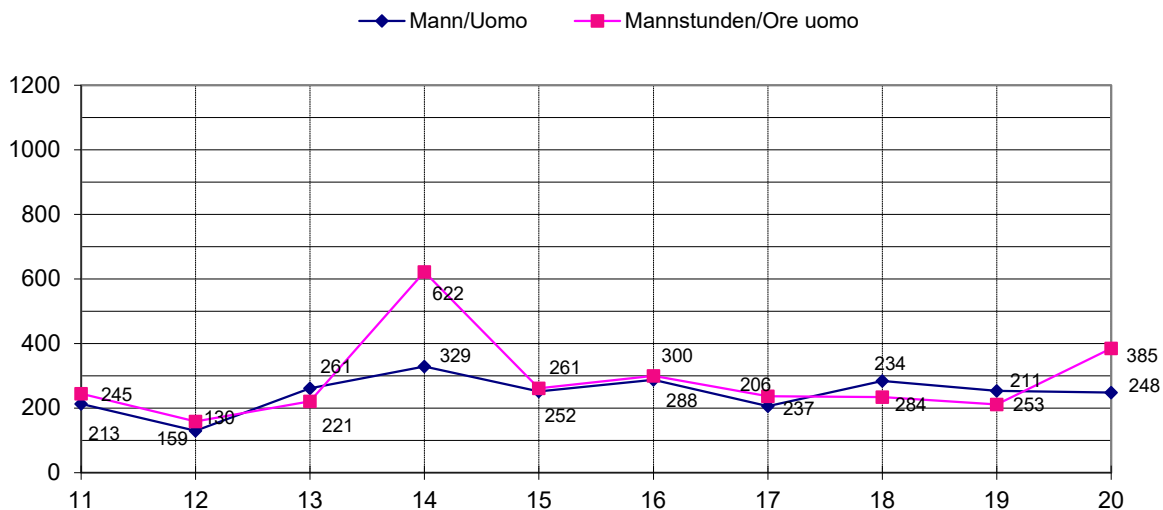

UMWELTSCHUTZ - ANTINQUINAMENTI

Folgende Einsatzarten sind in dieser Grafik enthalten: Straße reinigen; Fahrzeug verliert Treibstoff; Heizung/Tank verliert Treibstoff; Wasserverschmutzung; Ölunfälle; Chemieunfälle; Radioaktivität; Andere.

In questo grafico: Pulizie sede stradale; Automezzi con perdita di carburante; Impianti di riscaldamento/cisterne con perdita di carburante; Inquinamento acque; Perdite di olio; Incidenti chimici; Incidenti radioattivi; Altri.