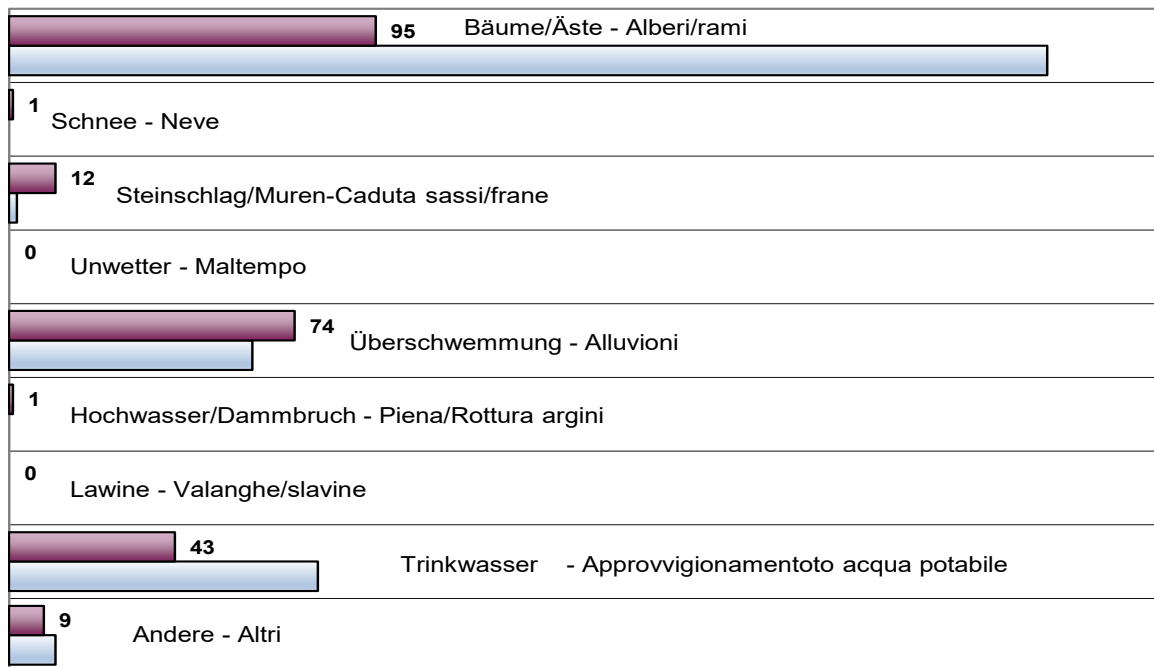

Naturereignisse - Eventi naturali   ■ 2020   □ 2019