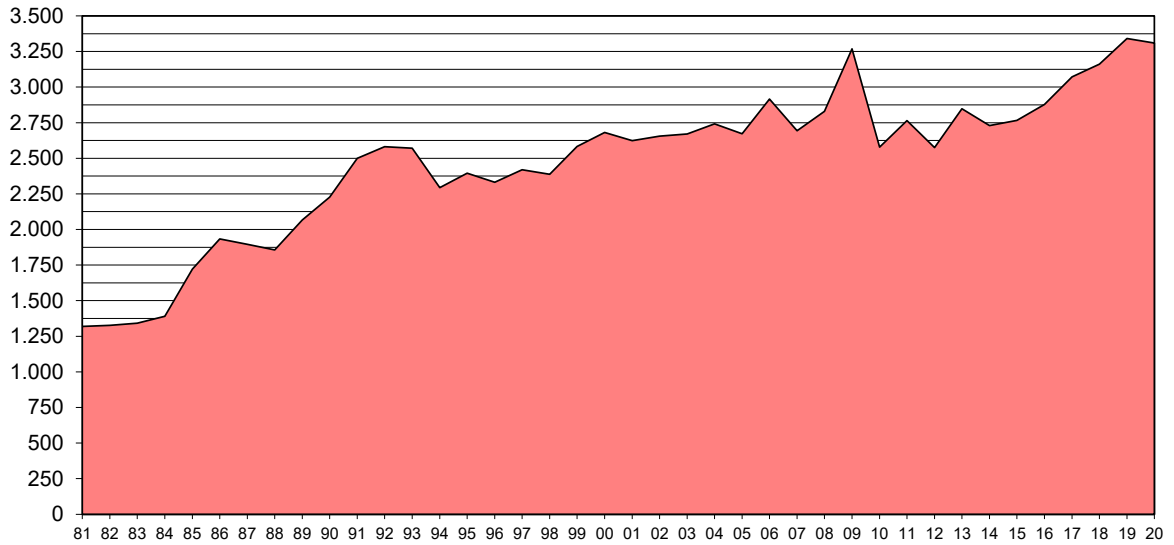

EINSÄTZE INSGESAMT - 1981 - 2020 - INTERVENTI TOTALI