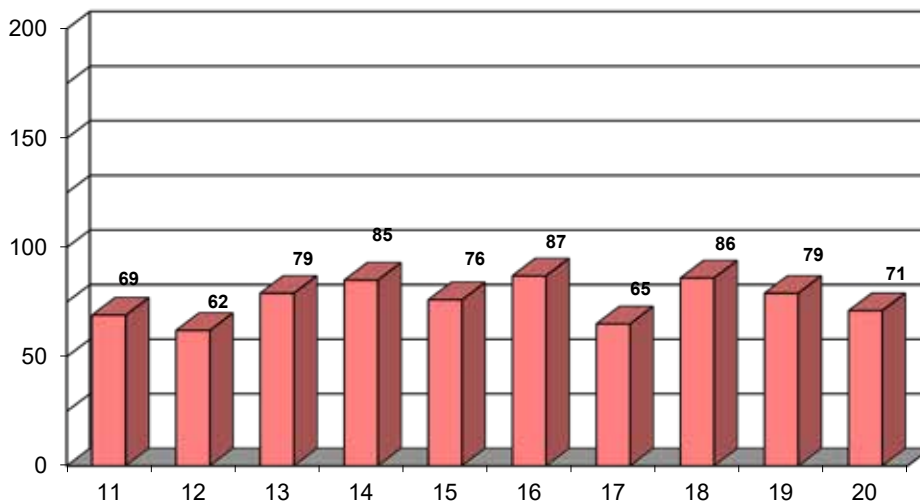

UMWELTSCHUTZ - ANTINQUINAMENTI

Folgende Einsatzarten sind in dieser Grafik enthalten: Straße reinigen; Fahrzeug verliert Treibstoff; Heizung/Tank verliert Treibstoff; Wasserverschmutzung; Ölunfälle; Chemieunfälle; Radioaktivität; Andere.

In questo grafico: Pulizie sede stradale; Automezzi con perdita di carburante; Impianti di riscaldamento/cisterne con perdita di carburante; Inquinamento acque; Perdite di olio; Incidenti chimici; Incidenti radioattivi; Altri.