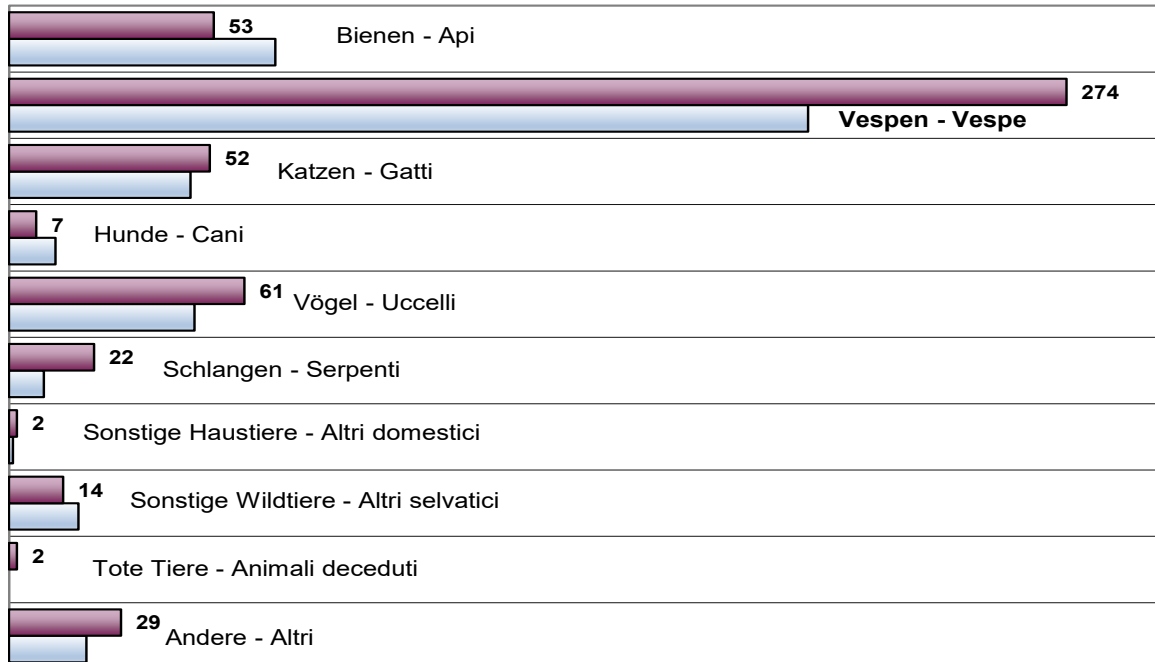

Tierrettung - Soccorso animali

■ 2020 ■ 2019