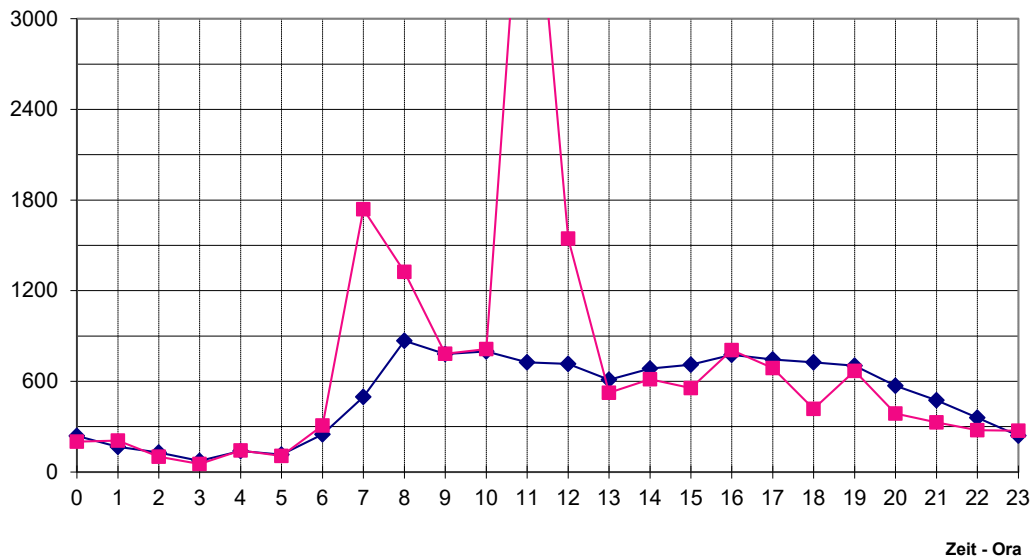

—◆— Mann / Uomo   —■— Mannstunden / Ore uomo