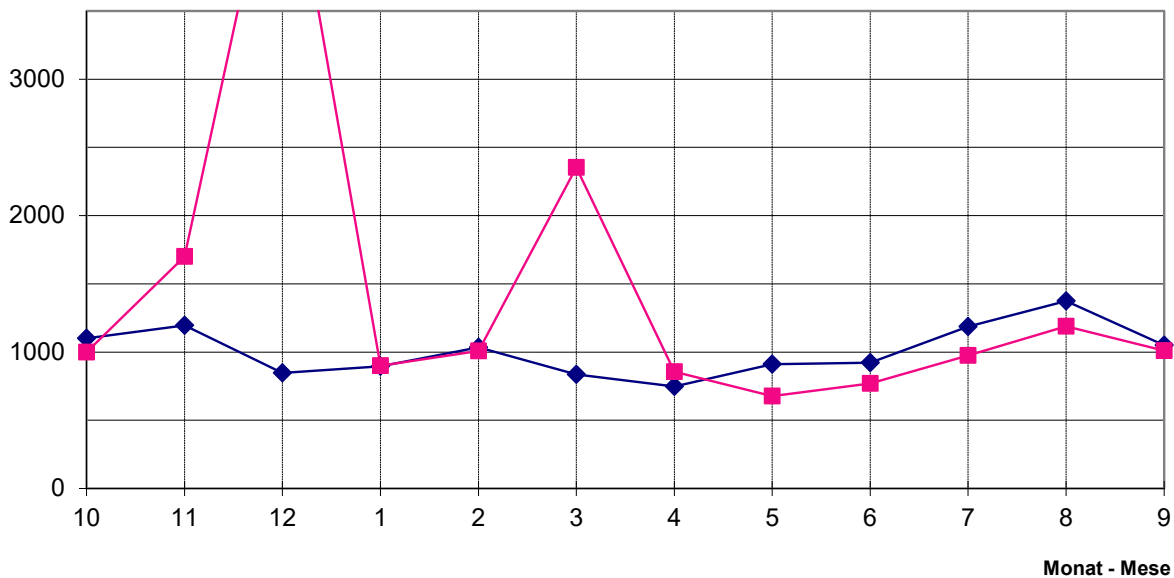

—◆— Mann / Uomo   —■— Mannstunden / Ore uomo