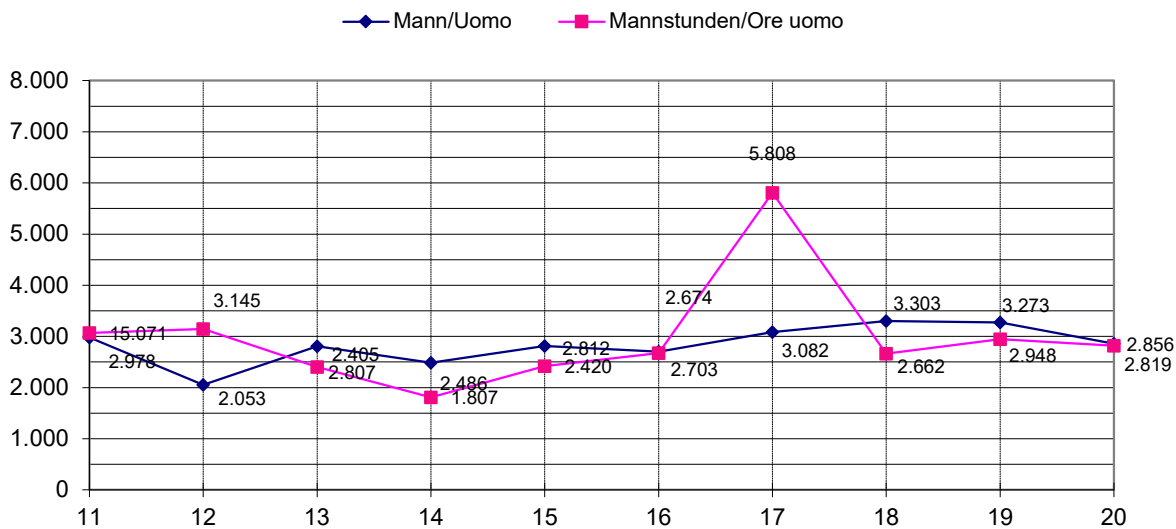

BRÄNDE - INCENDI

* 2017 - Einsatz Waldbrand Kohlern / Intervento Incendio di bosco Colle

Folgende Einsatzarten sind in dieser Grafik enthalten: Brand im Gebäude; Brände im Freien; Autobrände; Kaminbrände; Papiercontainerbrände; Müllcontainerbrände; Elektrobrände; Wald- und Buschbrände; Rauchmelder; Fehlauflösungen durch Rauchmelder; Andere Brände.

In questo grafico: Incendi in edificio; Incendi all' aperto; Incendi autovettura; Incendi di camino; Incendi di contenitori carta; Incendi di contenitori d' immondizie; Incendi di impianti elettrici; Incendi boschivi e sterpaglie; Rivelatori di fumo; Falsi allarmi rivelatori di fumo; Altri incendi.