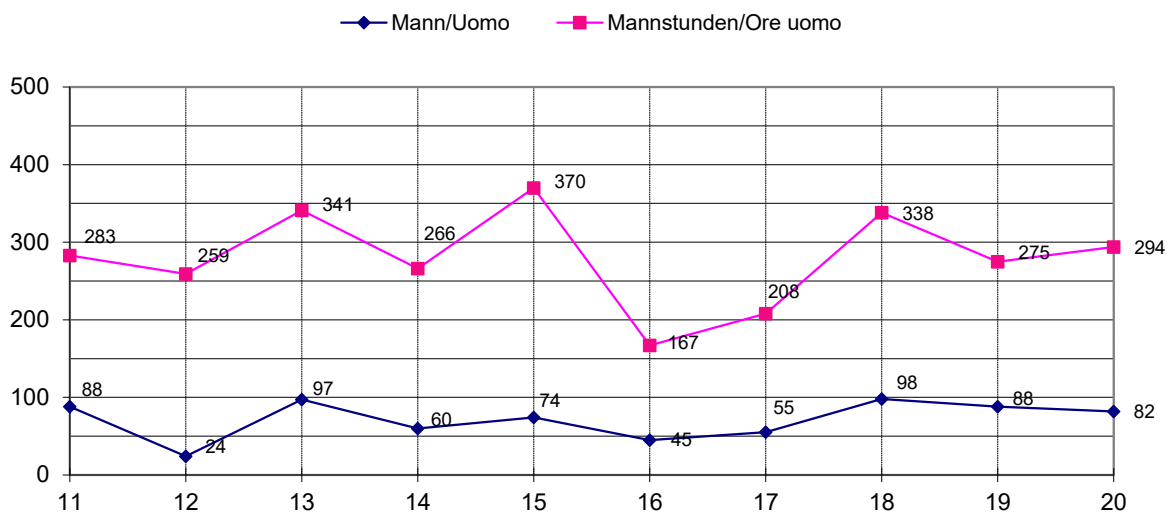

LOKALAUGENSCHHEIN ALS GERICHTSPOLIZEI - SOPRALUOGHI DI POLIZIA GIUDIZIARIA

Folgende Einsatzarten sind in dieser Grafik enthalten: PG Gerichtspolizei
In questo grafico: PG Polizia Giudiziaria