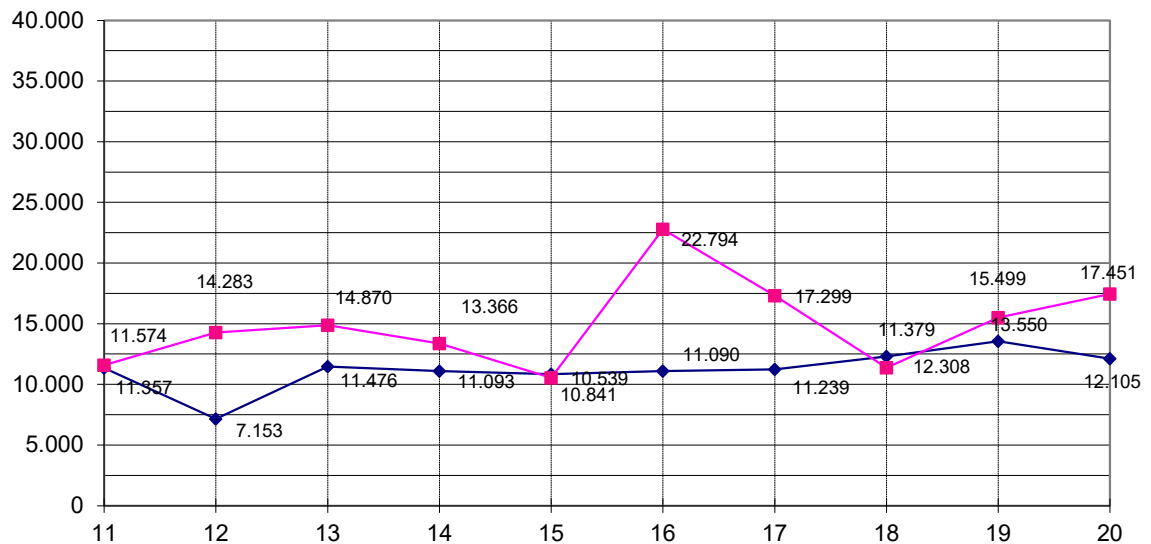

◆ Mann/Uomo   ■ Mannstunden/Ore uomo