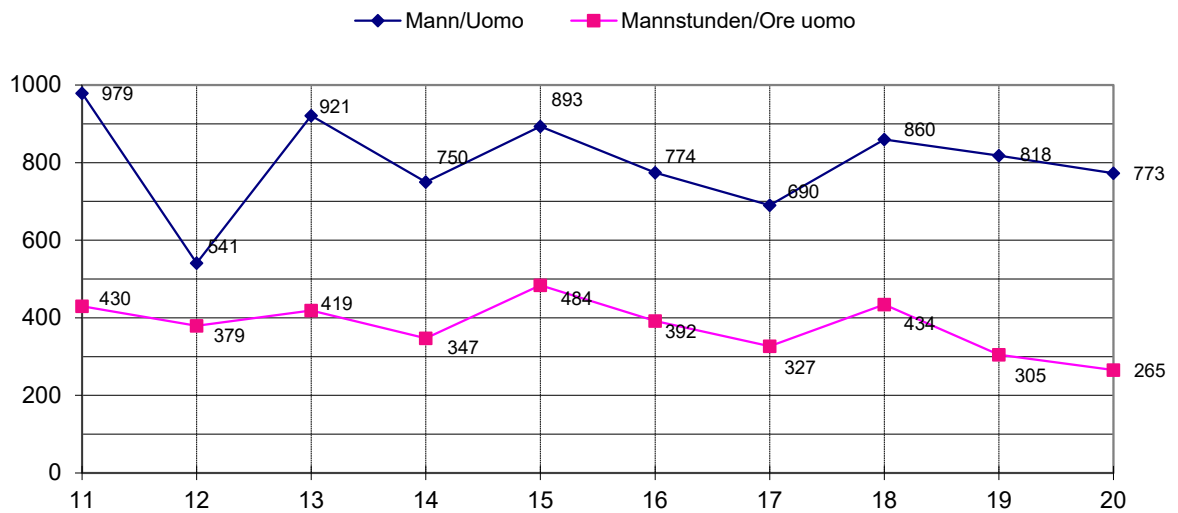

AUFZUG BLOCKIERT - ASCENSORI BLOCCATI

Folgende Einsatzarten sind in dieser Grafik enthalten: Personenrettung im Aufzug.
In questo grafico: Soccorso persone in ascensore.