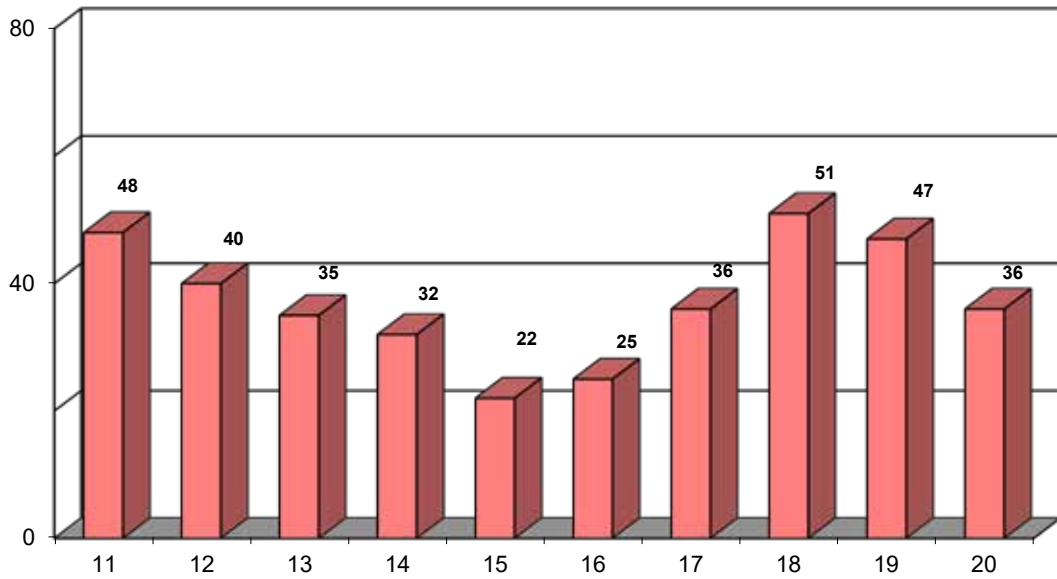

Fahrzeugbrände - Incendi di veicolo

Folgende Einsatzarten sind in dieser Grafik enthalten: Autobrände.
In questo grafico: Incendi di veicolo.