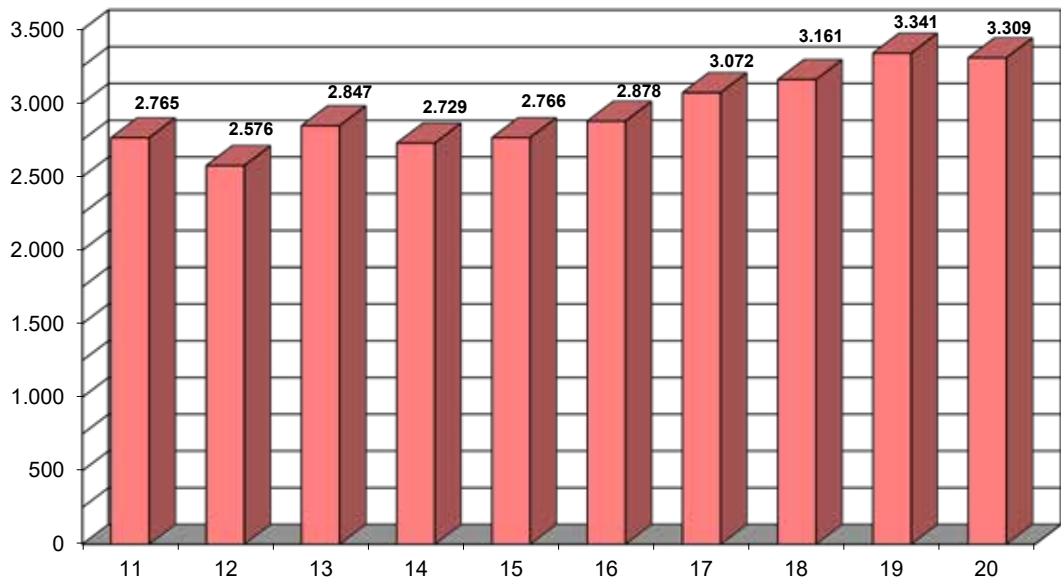

Einsätze außerhalb Gemeinde Bozen	262 (8,66%)
Außerhalb Bezirk Bozen	88 (2,91%)

Bozen, den 4. Dezember 2020

KOMMANDANT DER BERUFSFEUERWEHR
Dr.-Ing. Florian ALBER

DATI ESSENZIALI DELL' ANNO 2020

Interventi del Corpo Permanente Bolzano	3.309
Ore uomo per interventi.....	17.451 h
- di cui per incendi (incl. falso allarme rilevatore incendio).....	483
- di cui interv. tecnici	2.826
Interventi al mese	275
Interventi al giorno	9,06
Mese col maggior numero di interventi.....	agosto (484)
Mese col minor numero di interventi	aprile(188)
Massimo numero di interventi in un giorno (22 agosto 2020)	65
Orario con il maggior numero di interventi	ore 11:00 - 12:00
Orario con il minor numero di interventi	ore 03:00 - 04:00
Servizi	
Servizi aeroportuali.....	366
- di cui ore uomo.....	35.406 h
Servizi di vigilanza	89
- di cui ore uomo.....	1.765 h
Esercitazioni	75
- di cui ore uomo.....	3.223 h
Centrale	
Allertamenti.....	2.371
Totale degli interventi (interventi, servizi, esercitazioni e altra attività).....	6.210
Totale ore UOMO (interventi, servizi, esercitazioni e altra attività).....	57.845 h
Interventi fuori dal Comune di Bolzano	262 (8,66%)
Interventi fuori dal distretto VVF di BZ	88 (2,91%)

Bolzano, 4 dicembre 2020

COMANDANTE DEL CORPO PERMANENTE
Dr.-Ing. Florian ALBER

Einsatzstatistik

**Einsätze vom Jahre
2011 bis 2020**

Statistica d'intervento

**Interventi effettuati dal
2011 al 2020**

EINSÄTZE INSGESAMT - INTERVENTI TOTALI