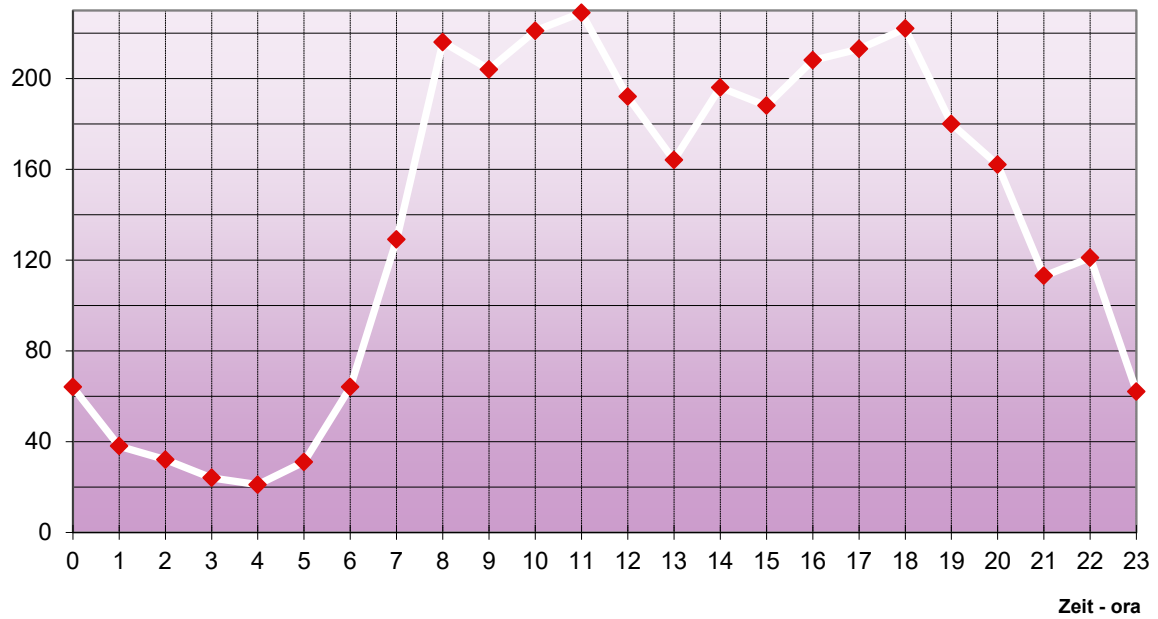

VERTEILUNG DER EINSÄTZE IM TAGESVERLAUF
DISTRIBUZIONE DEGLI INTERVENTI NELL' ARCO DELLA GIORNATA