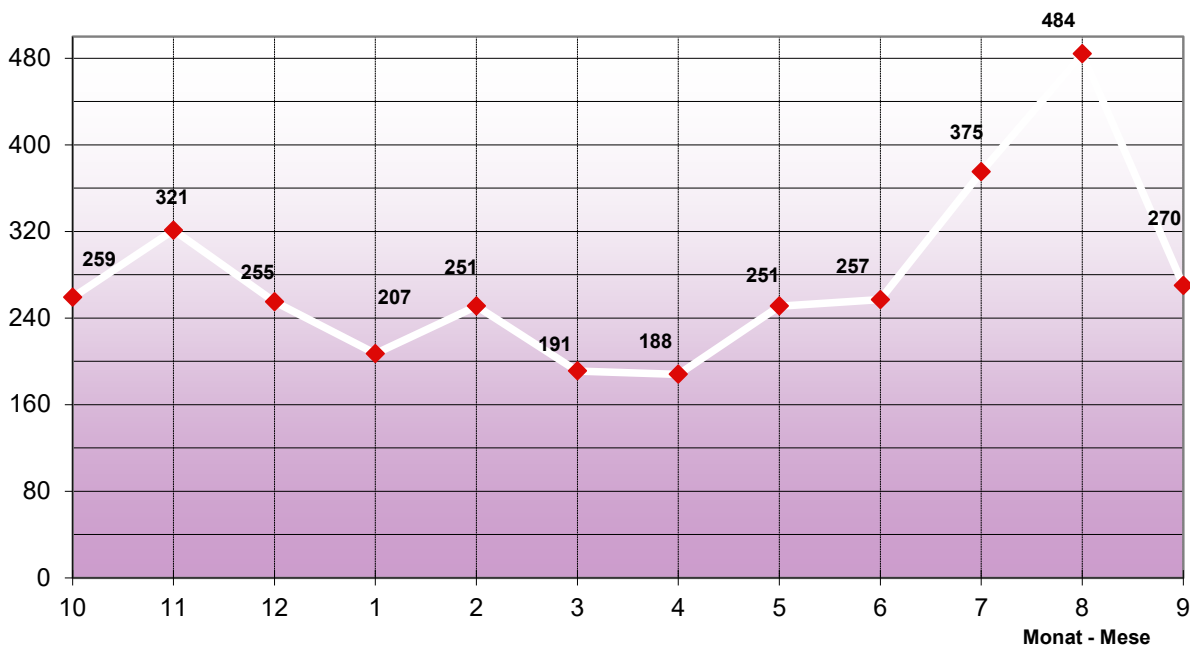

EINSÄTZE PRO MONAT - INTERVENTI AL MESE