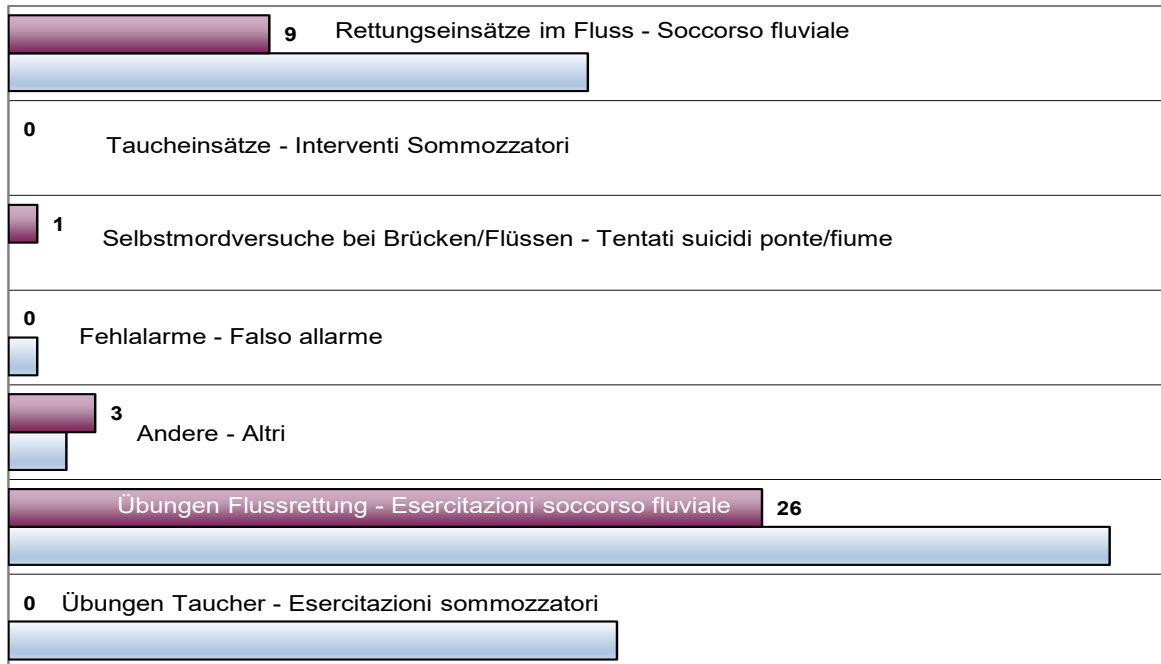

Fehlalarme - Falsi allarmi ■ 2020 □ 2019

Weitergegebener Einsatz - Aufgaben der Einsatzzentrale ■ 2020 □ 2019
Allarmi demantati - Interventi della centrale

Übungen - Esercitazioni ■ 2020 ■ 2019

Dienste - Servizi ■ 2020 ■ 2019

Wasserrettung - Soccorso acqua ■ 2020 □ 2019

Besuche - Visite

■ Besucheranzahl - Nr. di visitatori □ Anfragen - Richieste

**NATURKATASTROPHE - TRINKWASSERTRANSPORT
EVENTI NATURALI - TRASPORTO ACQUA POTABILE**