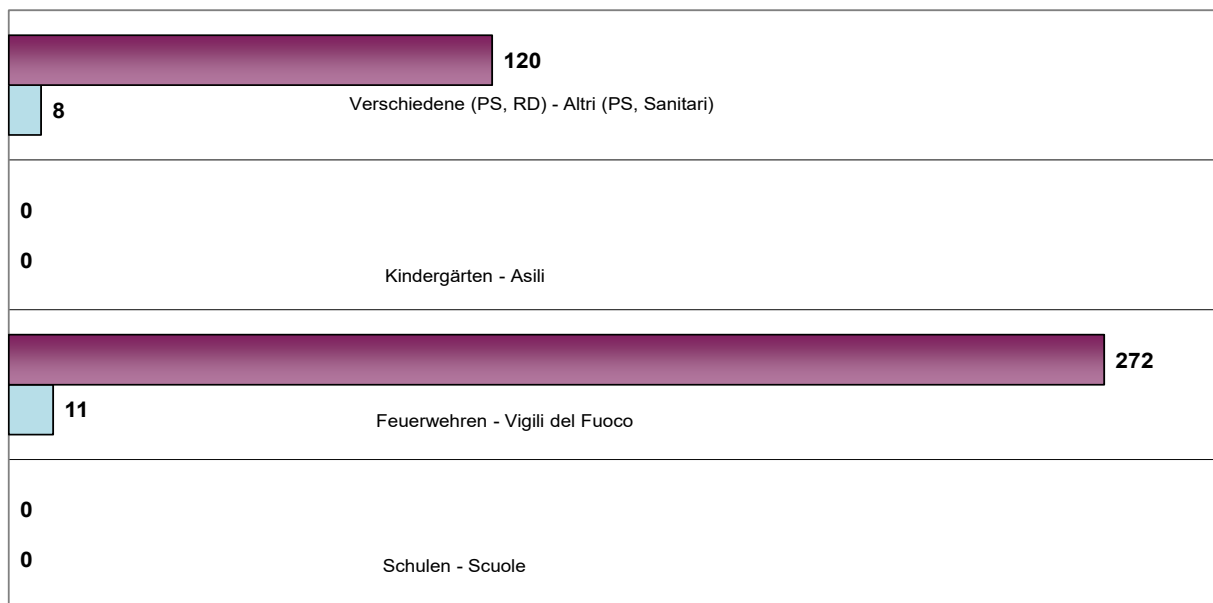

Wasserrettung - Soccorso acqua ■ 2020 □ 2019

Besuche - Visite

■ Besucheranzahl - Nr. di visitatori □ Anfragen - Richieste

**NATURKATASTROPHE - TRINKWASSERTRANSPORT
EVENTI NATURALI - TRASPORTO ACQUA POTABILE**