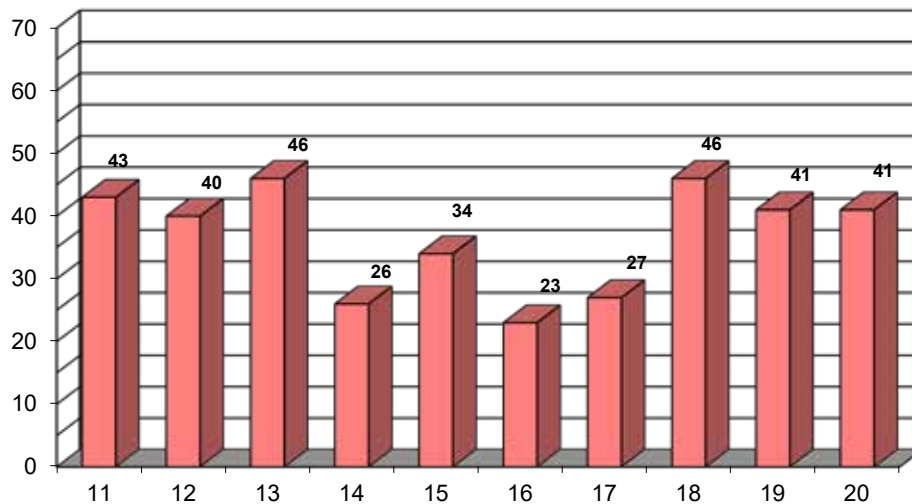

LOKALAUGENSCHHEIN ALS GERICHTSPOLIZEI - SOPRALUOGHI DI POLIZIA GIUDIZIARIA

Folgende Einsatzarten sind in dieser Grafik enthalten: PG Gerichtspolizei
In questo grafico: PG Polizia Giudiziaria