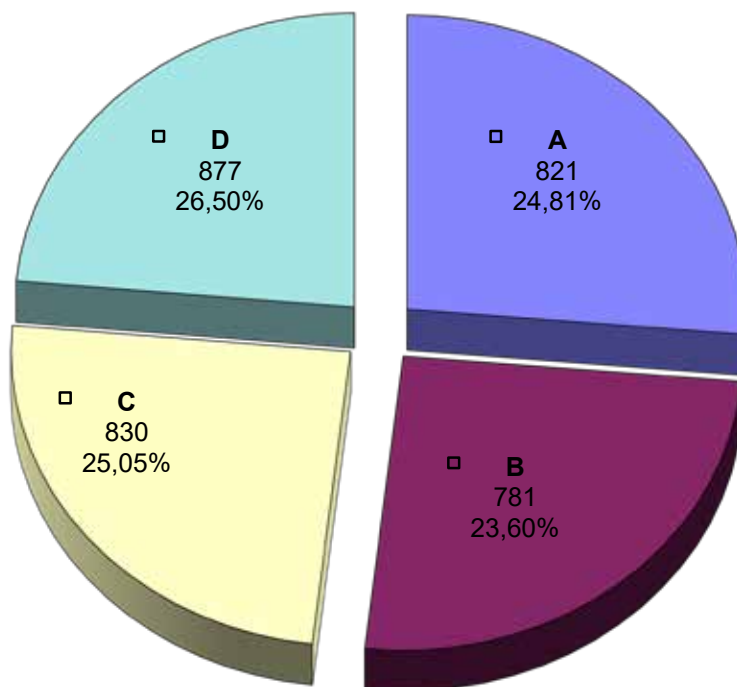

EINSÄTZE AUF TURNUSSE AUFGETEILT - INTERVENTI DIVISI PER TURNO