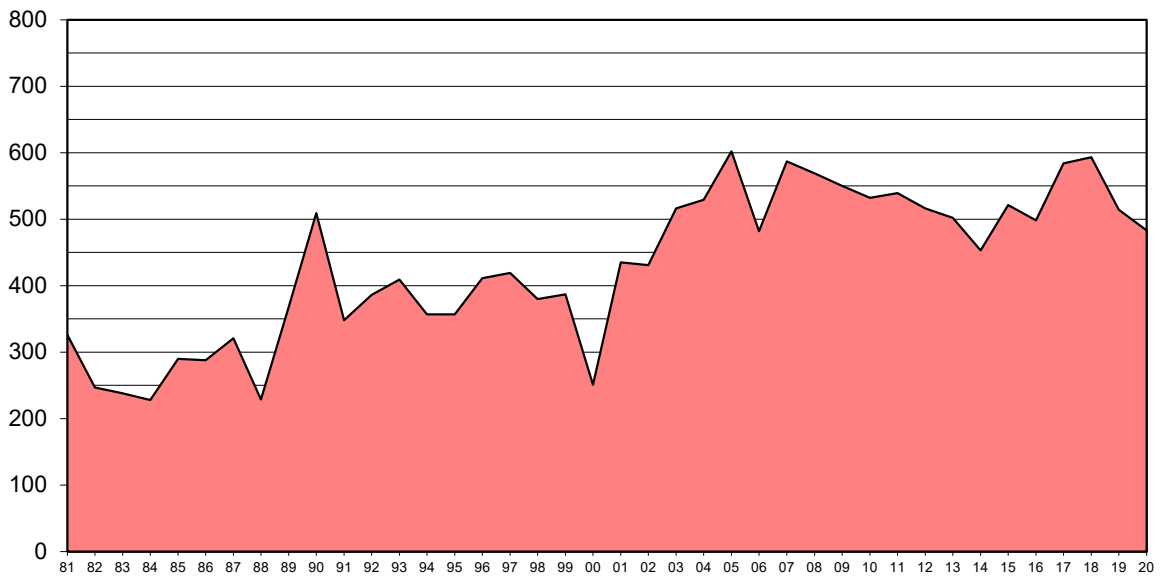

BRÄNDE - INCENDI