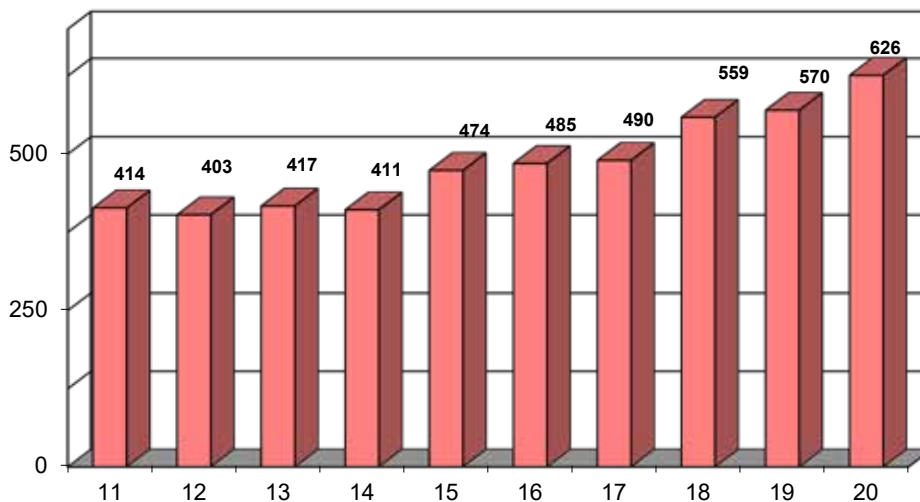

TÜR ÖFFNEN - APERTURE PORTA

Folgende Einsatzarten sind in dieser Grafik enthalten: Tür öffnen; Tür öffnen mit Personenrettung.
In questo grafico: Aperture porta; Aperture porta con soccorso persona.