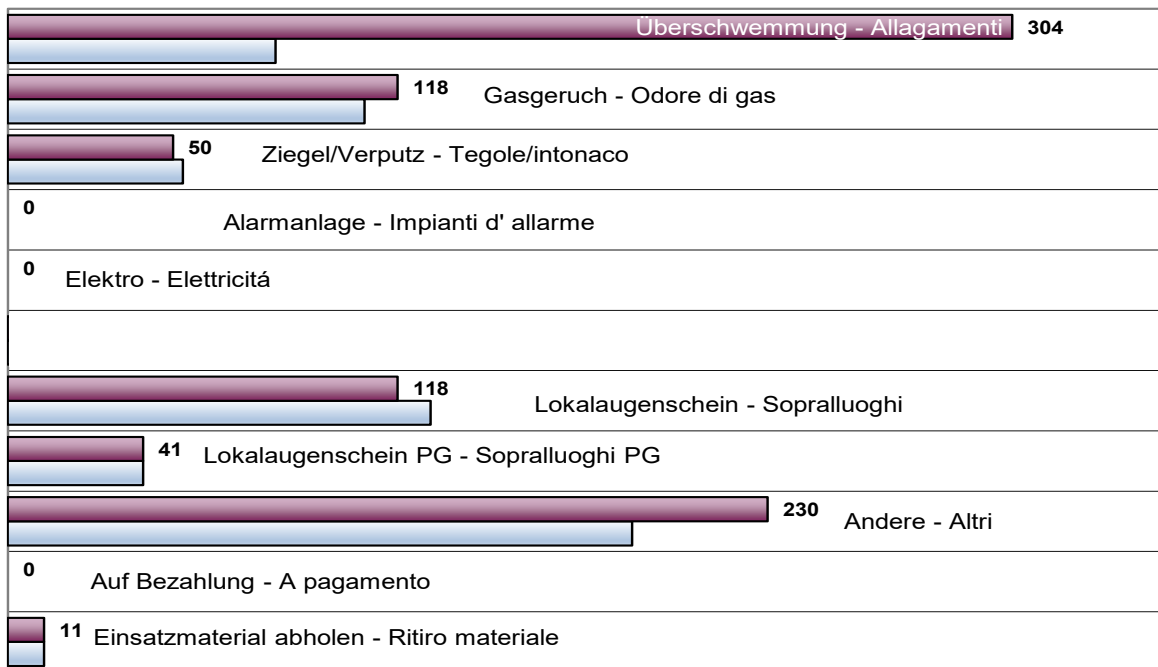

Technische Einsätze - Interventi tecnici