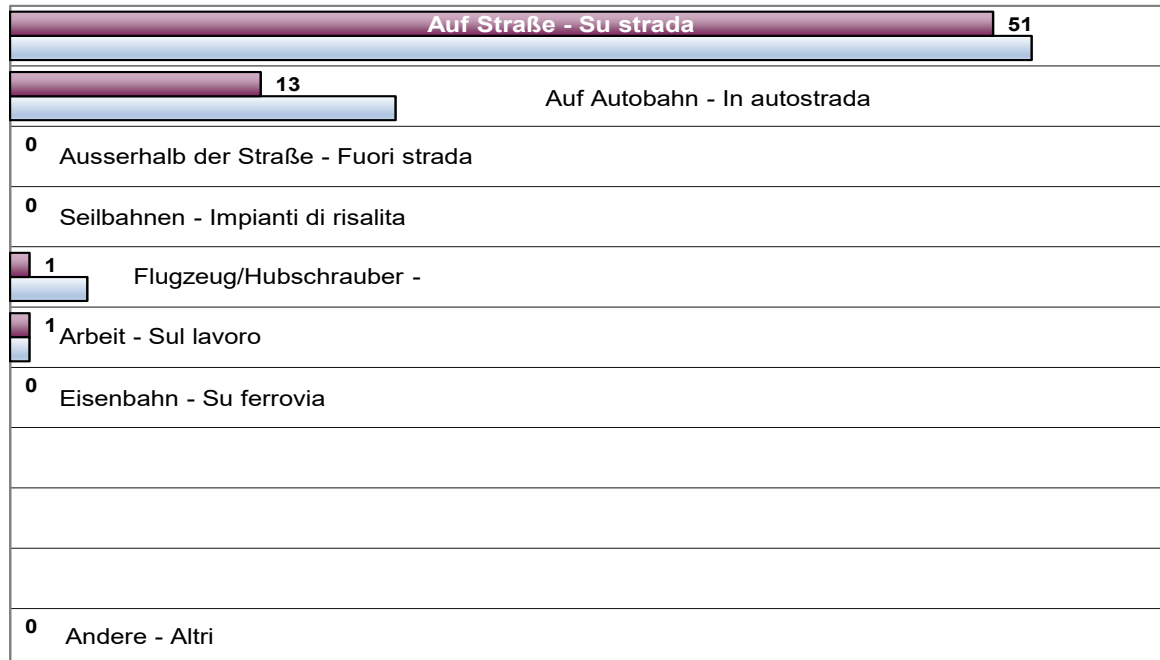

Einsätze & Dienste
Interventi & servizi

EINSÄTZE AUF TURNUSSE AUFGETEILT - INTERVENTI DIVISI PER TURNO

Brände - Incendi

■ 2020 ■ 2019

Unfälle - Incidenti

■ 2020 ■ 2019

Personenrettung - Soccorso persone

■ 2020 ■ 2019