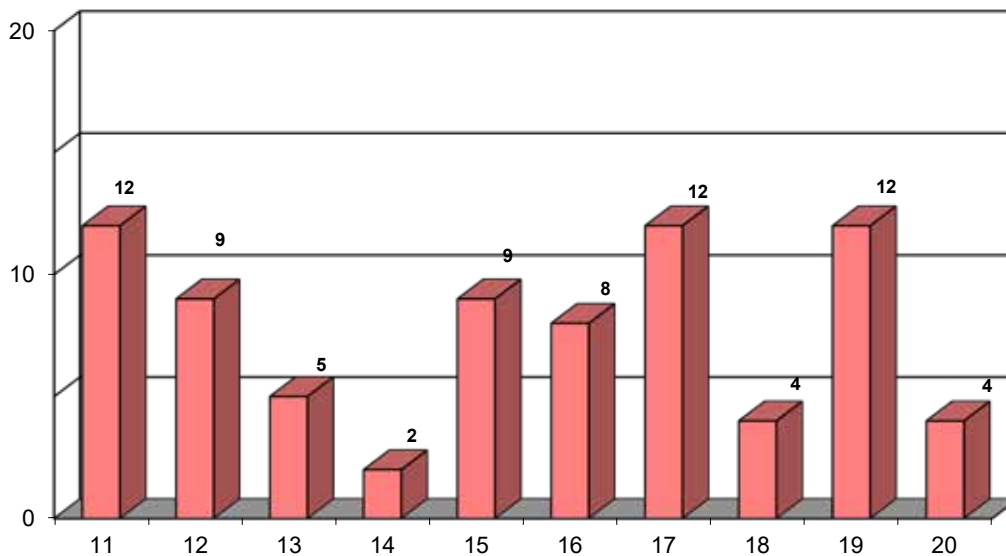

WALD/BUSCHBRÄNDE - INCENDI DI BOSCO/STERPAGLIE

2017 Waldbrand Kohlern / Incendio di bosco Colle

Folgende Einsatzarten sind in dieser Grafik enthalten: Buschbrände
In questo grafico: Incendi di sterpaglia.