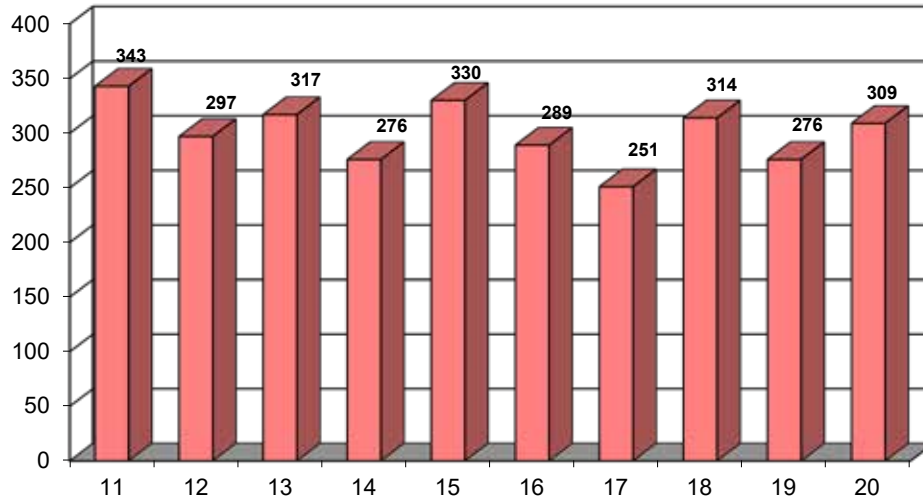

AUFZUG BLOCKIERT - ASCENSORI BLOCCATI

Folgende Einsatzarten sind in dieser Grafik enthalten: Personenrettung im Aufzug.
In questo grafico: Soccorso persone in ascensore.